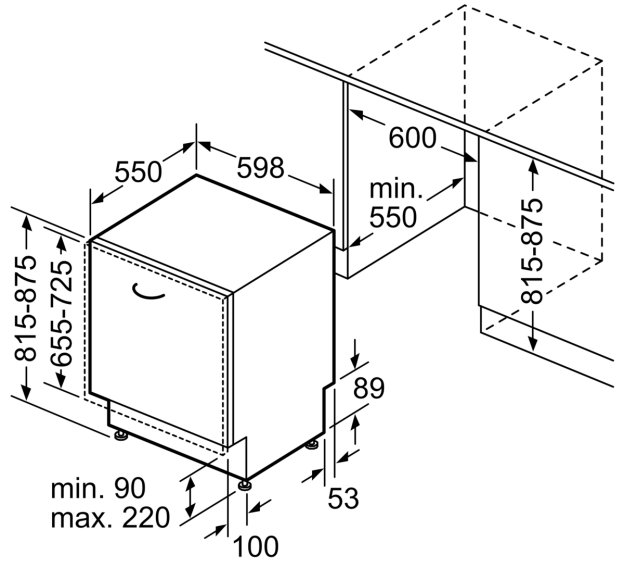

### Zubehör

- Gerätemaße (H x B x T): 81.5 cm x 59.8 cm x 55.0 cm

<sup>1</sup> auf einer Energieeffizienzklassen-Skala von A bis G

<sup>2</sup>Energieverbrauch kWh/100 Betriebszyklen (im Programm Eco 50 °C)

**iQ500, Vollintegrierter  
Geschirrspüler, 60 cm  
SN65ZX07CE**

Maße in mm

⚡ Steckdose  
( ) Werte mit Verlängerungssatz

Maße in mm