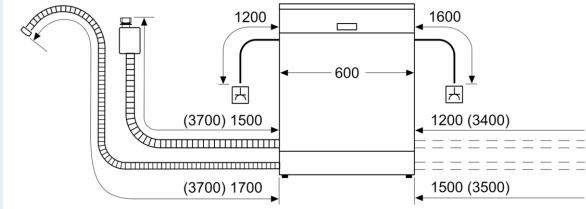

### Zubehör

- Gerätemaße (H x B x T): 81.5 cm x 59.8 cm x 55.0 cm

<sup>1</sup> auf einer Energieeffizienzklassen-Skala von A bis G

<sup>2</sup>Energieverbrauch kWh/100 Betriebszyklen (im Programm Eco 50 °C)

**iQ500, Vollintegrierter  
Geschirrspüler, 60 cm  
SN65ZX07CE**

Maße in mm

⚡ Steckdose  
( ) Werte mit Verlängerungssatz

Maße in mm