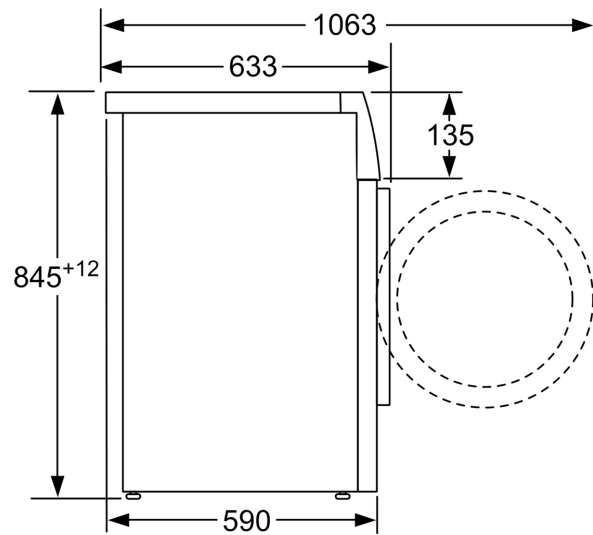

Technische Informationen

- unterschiebbar ab 85 cm Nischenhöhe
- Gerätemaße (H x B): 84.5 cm x 59.8 cm
- Gerätetiefe: 59.0 cm
- Gerätetiefe inkl. Türe: 63.3 cm
- Gerätetiefe mit geöffneter Türe: 106.3 cm

Maße in mm

Maße in mm