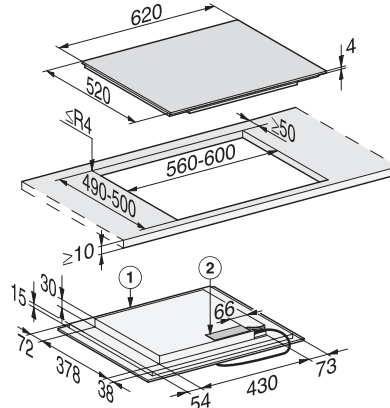

KM 7466 FL 125 Edition  
 Herdunabhängiges Induktionskochfeld  
 mit PowerFlex-Kochbereich für maximale Leistungsstärke

EAN: 4002516741114 / Materialnummer: 12382820 / Alte Materialnummer: 26746670D

Permanente Topferkennung	•
Warmhalten	•
Stop&Go-Funktion	•
Recall-Funktion	•
Abschaltautomatik	•
Individuelle Einstellmöglichkeiten (z.B. Signaltöne)	•
Kurzzeitwecker	•
<b>Effizienz und Nachhaltigkeit</b>	
Leistungsaufnahme im Aus-Zustand in W	0,5
Leistungsaufnahme im Stand-by Modus in W	1,0
Leistungsaufnahme im vernetzten Bereitschaftsbetrieb in W	2,0
Zeitdauer bis automatisches Schalten in Aus-Zustand in min	20
Zeitdauer bis automatisches Schalten in Bereitschaftsbetrieb in min	20
Zeitdauer bis automatisches Schalten in vernetzten Bereitschaftsbetrieb in min	20
<b>Pflegekomfort</b>	
Leicht zu reinigende Glaskeramik	•
<b>Sicherheit</b>	
Sicherheitsausschaltung	•
Verriegelungsfunktion	•
Inbetriebnahmesperre	•
Integriertes Kühlgebläse	•
Überhitzungsschutz	•
Restwärmeanzeige	•
<b>Technische Daten</b>	
Abmessungen in mm (Breite)	620
Abmessungen in mm (Höhe)	51
Abmessungen in mm (Tiefe)	520
Ausschnittmaße in mm (Breite) bei aufliegendem Einbau	600
Ausschnittmaße in mm (Tiefe) bei aufliegendem Einbau	500
Einbauhöhe mit Anschlusskasten in mm	51
Inneres Ausschnittmaß in mm (Breite) bei flächenbündigem Einbau	600
Gewicht in kg	11
Inneres Ausschnittmaß in mm (Tiefe) bei flächenbündigem Einbau	500
Äußeres Ausschnittmaß in mm (Breite) bei flächenbündigem Einbau	624
Gesamtanschlusswert in kW	7,30
Äußeres Ausschnittmaß in mm (Tiefe) bei flächenbündigem Einbau	524
Länge der elektrischen Zuleitung in m	1,4
Spannung in V	230
Frequenz in Hz	50-60
<b>Mitgeliefertes Zubehör</b>	
Anschlusskabel	Ja
Gutschein für eine GGRP Gourmet-Grillplatte	•

KM7466FL (Skizze) aufliegend

1) vorn, 2) Netzanschlusskasten mit Netzanschlussleitung,  
 L = 1440 mm