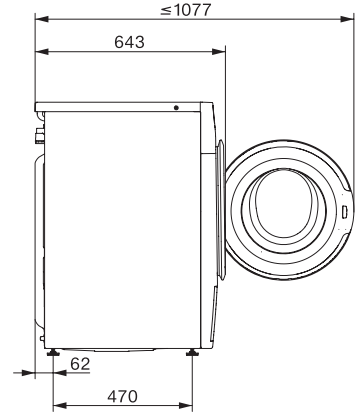

WWE460 WPS PWash&8kg  
W1 Waschmaschine Frontlader:  
Mit A -10%

W1 Skizze, 5 Grad Blende, Maße in mm

W1 Skizze, 5 Grad Blende, Maße in mm

W1 Skizze, 5 Grad Blende, Maße in mm

W1 Skizze, 5 Grad Blende, Maße in mm