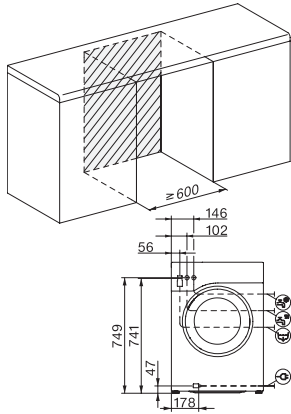

EAN: 4002516741961 / Materialnummer: 12410680 / Alte Materialnummer: 11WE4603D

<b>Bauform</b>	
Säulenfähig	•
Side-by-Side	•
Unterschiebbar	•
Türanschlag	rechts
<b>Bauart</b>	
Produktmarke	W1 White Edition
Frontlader	•
<b>Schleudern</b>	
Max. Schleuderdrehzahl	1400
Spülstop	•
Funktion "ohne Schleudern"	•
<b>Design</b>	
Gerätefarbe	Lotosweiß
Blendenausführung	Lotosweiß
Türdesign	Obsidianschwarz mit Chromring
Farbe Drehwahlschalter	Lotosweiß / Ring Chrom
Blendenausführung	5° geneigt
Bedienungsart	Drehwahlschalter
Display	DirectSensor weiß, 7-Segment
<b>Reinigungsleistung</b>	
Innovative Waschtechnologie PowerWash	•
Portionsgerechte Dosierung CapDosing	•
<b>Wäscheschonung</b>	
Schontrommel	•
<b>Bedienkomfort</b>	
Vernetzung mit Miele@home	•
Startvorwahl bis zu 24h	•
Restzeitanzeige	•
Programmablauf-Anzeige	•
AutoClean Einspülkasten	•
AddLoad	•
<b>Effizienz und Nachhaltigkeit</b>	
Energieeffizienzklasse (A-G)	A
Sparsamer als der Grenzwert (52) der Energieeffizienzklasse A	10%
Gewichteter Energieverbrauch pro 100 Betriebszyklen für den Waschzyklus in kWh	43
Gewichteter Wasserverbrauch pro Betriebszyklus in l	48
Schleudereffizienzklasse	B
Luftschallemissionsklasse (beim Schleudern)	A
Luftschallemission beim Schleudern in dB(A) re 1 pW	68
Dauer des Programms "ECO 40-60" bei Nennkapazität	219
Leistungsaufnahme im Aus-Zustand in W	0,40
Leistungsaufnahme im vernetzten Bereitschaftsbetrieb in W	0,80
Niedrigtemperaturwaschen "kalt" und "20°C"	•
Mengenautomatik	•
Wassermengenzähler	•
Schaumregulierung	•

WWE460 WPS PWash&8kg  
W1 Waschmaschine Frontlader:  
Mit A -10%

W1 Skizze, 5 Grad Blende, Maße in mm

W1 Skizze, 5 Grad Blende, Maße in mm

W1 Skizze, 5 Grad Blende, Maße in mm

W1 Skizze, 5 Grad Blende, Maße in mm