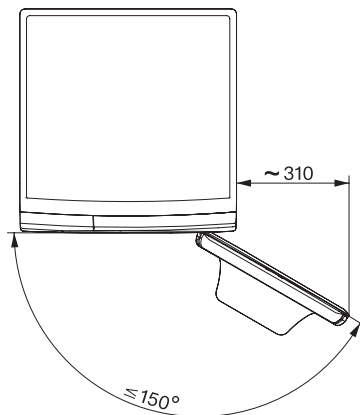

WWE460 WPS PWash&8kg  
W1 Waschmaschine Frontlader:  
Mit A -10%

W1 Skizze, 5 Grad Blende, Maße in mm

W1 Skizze, 5 Grad Blende, Maße in mm

W1 Skizze, 5 Grad Blende, Maße in mm

W1 Skizze, 5 Grad Blende, Maße in mm