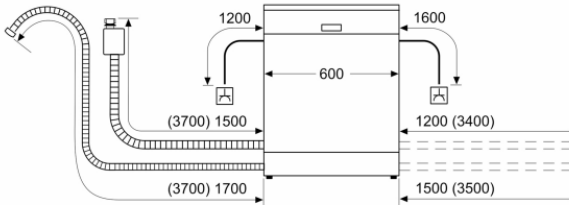

- Kindersicherung: Tastensperre
- Glasschutz-Technik
- inkl. Flaschenhalter
- inkl. Kleinteilehalter (2x)
- Salzeinfüllhilfe (Trichter)
- Inkl. Dampfschutz für die Arbeitsplatte
- Gerätemaße (H x B x T): 81.5 cm x 59.8 cm x 57.3 cm

* Garantiebedingungen finden Sie unter <https://www.constructa.com/de/service/garantie>

**Teilintegrierter Geschirrspüler, 60 cm,
Gebürsteter Stahl
CG6IS02EBD**

Maße in mm

⚡ Steckdose
() Werte mit Verlängerungssatz