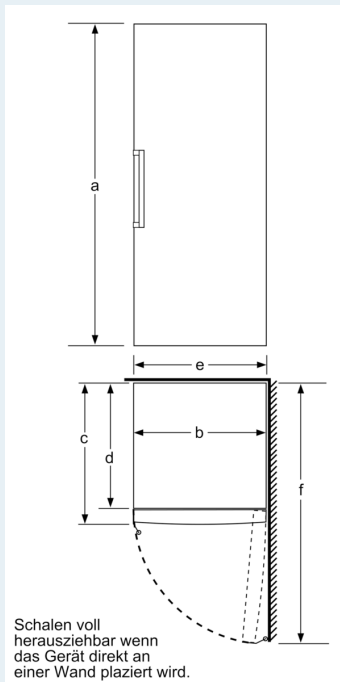

**iQ500, Freistehender
Gefrierschrank, 161 x 70 cm, Weiß
GS51NEWCV**

	a	b	c	d	e	f
KSW36, GSD36	187					
KSV36, KSF36, GSN36, GSV36	186					
KSV33, GSN33, GSV33	176	60	65	58	60	119.5
KSV29, GSN29, GSV29	161					
GSV24	146					
GSN51	161					
GSN54	176	70	78	70	70	142
GSN58	191					

- a Höhe
- b Breite
- c Tiefe bei geschlossener Tür ohne Griff und ohne Abstandsteil
- d Tiefe des Schrankes ohne Abstandsteil
- e Breite bei geöffneter Tür ohne Griff
- f Tiefe bei geöffneter Tür ohne Griff und ohne Abstandsteil

Maße in cm