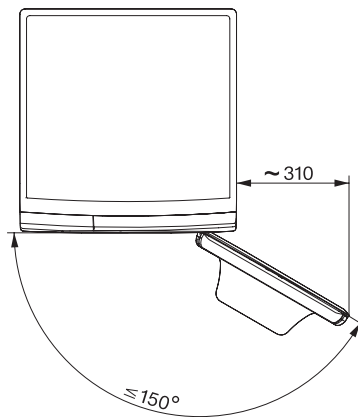

WWB680 WCS 125 Edition

W1 Waschmaschine Frontlader:

Mit A -10%, SteamCare und TwinDos für eine exzellente Wäscheschonung.

W1 Skizze, 5 Grad Blende, Maße in mm

W1 Skizze, 5 Grad Blende, Maße in mm

W1 Skizze, 5 Grad Blende, Maße in mm

W1 Skizze, 5 Grad Blende, Maße in mm