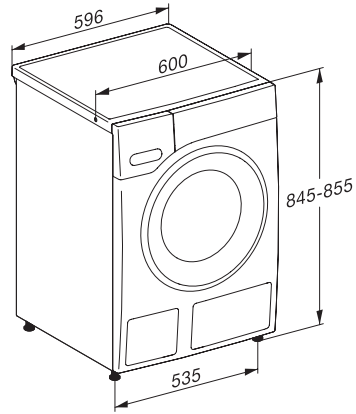

WWB680 WCS 125 Edition

W1 Waschmaschine Frontlader:

Mit A -10%, SteamCare und TwinDos für eine exzellente Wäscheschonung.

EAN: 4002516747789 / Materialnummer: 12397130 / Alte Materialnummer: 11WB6801D

Wassermengenzähler	•
Schaumregulierung	•
ProfiEco Motor	•
Waschprogramme	
Baumwolle	•
Baumwolle mit Vorwäsche	•
Pflegeleicht	•
Feinwäsche	•
Oberhemden	•
Wolle (Handwäsche)	•
Express 20	•
Dunkles/Jeans	•
Auffrischen (Dampf)	•
Pumpen/Schleudern	•
ECO 40-60	•
Extras Waschen	
Kurz	•
Dampfglätten	•
Vorbügeln mit Dampf	•
Summer	•
Qualität	
Laugenbehälter	GlaronK
Sicherheit	
Wasserschutzsystem	Watercontrol-System
Kindersicherung	•
PIN-Code	•
Optische Schnittstelle	•
Technische Daten	
Abmessungen in mm (Breite)	596
Abmessungen in mm (Höhe)	850
Abmessungen in mm (Tiefe)	636
Gerätetiefe bei geöffneter Tür in mm	1054
Gerätetiefe ohne Tür (für Unterbau) in mm	600
Gewicht in kg	80
Gesamtanschlusswert in kW	2,10-2,40
Spannung in V	220-240
Absicherung in A	10
Frequenz in HZ	50
Länge der elektrischen Zuleitung in m	2
Mitgeliefertes Zubehör	
UltraPhase 1 + 2	•
Gutschein für 5 Kartuschen Miele UltraPhase	•

WWB680 WCS 125 Edition

W1 Waschmaschine Frontlader:

Mit A -10%, SteamCare und TwinDos für eine exzellente Wäscheschonung.

W1 Skizze, 5 Grad Blende, Maße in mm

W1 Skizze, 5 Grad Blende, Maße in mm

W1 Skizze, 5 Grad Blende, Maße in mm