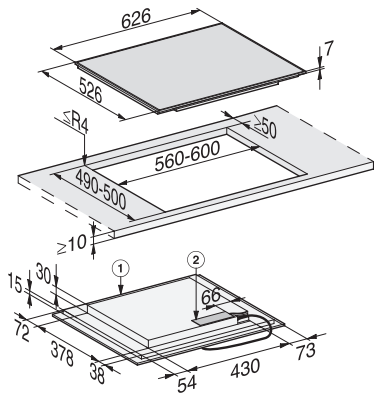

KM 7466 FR 125 Edition
Herdunabhängiges Induktionskochfeld
mit PowerFlex-Kochbereich für maximale Leistungsstärke

KM7464FR, KM7466FR (Skizze)

1) vorn 2) Netzanschlusskasten mit Netzanschlussleitung,
L = 1440 mm