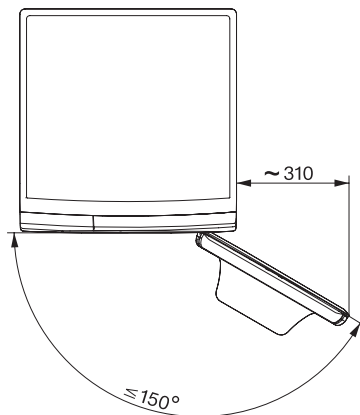

WWB200 WCS 8kg

W1 Waschmaschine Frontlader:

A | 8 kg | 1400 U/min | CapDosing | Schontrommel | AddLoad

EAN: 4002516760047 / Materialnummer: 12456980 / Alte Materialnummer: 11WB2001D

Oberhemden	•
Wolle (Handwäsche)	•
Express 20	•
Dunkles/Jeans	•
Outdoor	•
Imprägnieren	•
Nur Spülen/Stärken	•
Pumpen/Schleudern	•
ECO 40-60	•
<b>Waschoptionen</b>	
Kurz	•
Vorwäsche	•
Wasser plus	•
Zusätzlicher Spülgang	•
Vorbügeln mit Dampf	•
Summer	•
<b>Sicherheit</b>	
Wasserschutzsystem	Watercontrol-System
Kindersicherung	•
PIN-Code	•
Optische Schnittstelle	•
<b>Technische Daten</b>	
Abmessungen in mm (Breite)	596
Abmessungen in mm (Höhe)	850
Abmessungen in mm (Tiefe)	643
Gerätetiefe bei geöffneter Tür in mm	1077
Gerätetiefe ohne Tür (für Unterbau) in mm	600
Gewicht in kg	80
Gesamtanschlusswert in kW	2,10-2,40
Spannung in V	220-240
Absicherung in A	10
Frequenz in HZ	50
Länge der elektrischen Zuleitung in m	2

WWB200 WCS 8kg

W1 Waschmaschine Frontlader:

A | 8 kg | 1400 U/min | CapDosing | Schontrommel | AddLoad

W1 Skizze, 5 Grad Blende, Maße in mm

W1 Skizze, 5 Grad Blende, Maße in mm

W1 Skizze, 5 Grad Blende, Maße in mm

W1 Skizze, 5 Grad Blende, Maße in mm