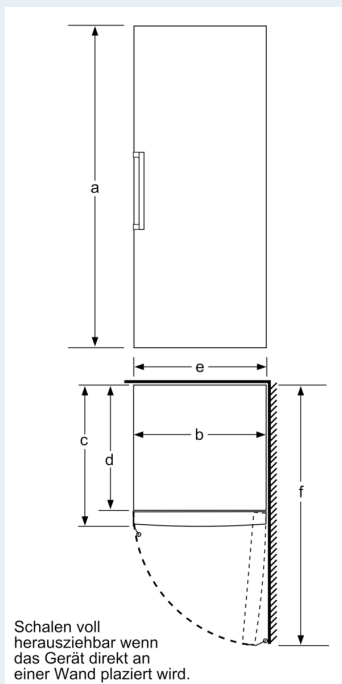

Maße

- Gerätemaße (H x B x T): 191.0 cm x 70.0 cm x 78.0 cm

Technische Informationen

- Türanschlag rechts, wechselbar
- Höhenverstellbare Füße vorne, Rollen hinten
- Vollständiger Zugang zu allen Schubladen bei einem Türöffnungswinkel von 90°
- Transportgriffe
- Anschlusswert: 120 W
- 220 - 240 V

Länderspezifische Optionen

- Wandabstandshalter

SONDERZUBEHÖR

Umwelt und Sicherheit

Sonderzubehör

Montage

iQ500, Freistehender Gefrierschrank, 191 x 70 cm, Weiß GS58NEWDV

	a	b	c	d	e	f
KSW36, GSD36	187					
KSV36, KSF36, GSN36, GSV36	186					
KSV33, GSN33, GSV33	176	60	65	58	60	119.5
KSV29, GSN29, GSV29	161					
GSV24	146					
GSN51	161					
GSN54	176	70	78	70	70	142
GSN58	191					

- a Höhe
- b Breite
- c Tiefe bei geschlossener Tür ohne Griff und ohne Abstandsteil
- d Tiefe des Schrankes ohne Abstandsteil
- e Breite bei geöffneter Tür ohne Griff
- f Tiefe bei geöffneter Tür ohne Griff und ohne Abstandsteil

Maße in cm