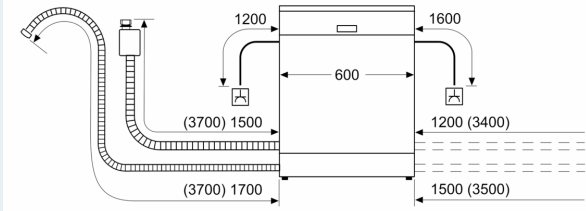

iQ300, Vollintegrierter
Geschirrspüler, 60 cm
SN63EX02BD

Maße in mm

⚡ Steckdose
( ) Werte mit Verlängerungssatz