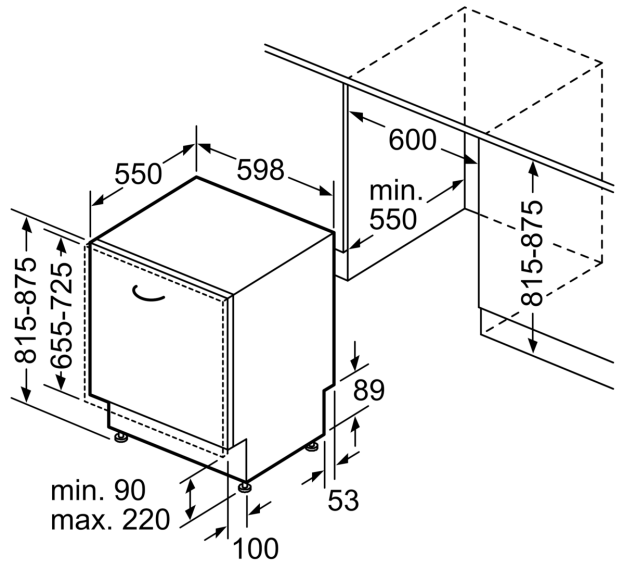

Energieeffizienzklasse:	A
Energieverbrauch des Eco 50°C Programm pro 100 Betriebszyklen: 54 kWh	
Höchste Anzahl von Maßgedecken (EU 2017/1369):	13
Wasserverbrauch in Litern im Eco 50°C Programm pro Betriebszyklus (EU 2017/1369):	9.0 l
Programmdauer (EU 2017/1369):	4:30 h
Geräuschwert:	42 dB(A) re 1 pW
Geräusch-Effizienzklasse:	B
Bauform:	Einbau
Höhe der Arbeitsplatte:	0 mm
Abmessungen des Gerätes:	815 x 598 x 550 mm
Min. Nischenmaße für Installation (H x B x T):	815-875 x 600 x 550 mm
Tiefe bei geöffneter Tür (90°):	1150 mm
Höhenverstellbare Füße:	Ja - alle von vorne
Höhenverstellung max.:	60 mm
Verstellbarer Sockel:	Horizontal und Vertikal
Nettogewicht:	35.4 kg
Bruttogewicht:	37.5 kg
Anschlusswert:	2400 W
Absicherung:	10 A
Spannung:	220-240 V
Frequenz:	50; 60 Hz
Länge Anschlusskabel:	175.0 cm
Steckerart:	Schuko-/Gardy mit Erdung
Länge Zulaufschlauch:	165 cm
Länge Ablaufschlauch:	190 cm
EAN-Nummer:	4242003969427
Gerätetyp:	Vollintegriert

Maße

- Gerätemaße (H x B x T): 81.5 cm x 59.8 cm x 55.0 cm

¹ auf einer Energieeffizienzklassen-Skala von A bis G

²Energieverbrauch kWh/100 Betriebszyklen (im Programm Eco 50 °C)

³ Wasserverbrauch in Liter pro Betriebszyklus (im Programm Eco 50 °C)

⚡ Steckdose
() Werte mit Verlängerungssatz

Maße in mm