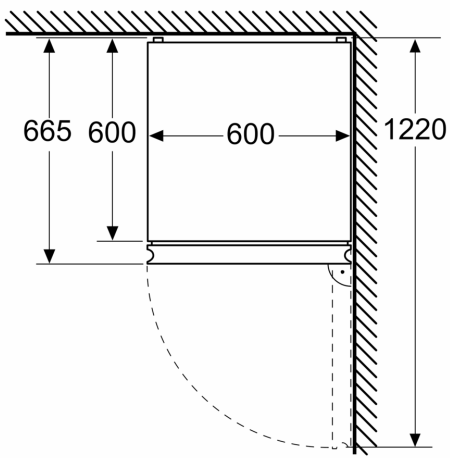

**iQ300, Freistehende  
Kühl-Gefrier-Kombination mit  
Gefrierbereich unten, 203 x 60  
cm, BlackSteel  
MK69KGNXAA**

Energieeffizienzklasse: .....	A
Bauform: .....	Freistehend
Dekorrahmen/ - platte: .....	Möglich mit Zubehör
Höhe: .....	2030 mm
Gerätebreite: .....	600 mm
Gerätetiefe: .....	665 mm
Nettogewicht: .....	94.7 kg
Absicherung: .....	10 A
Türöffnung: .....	Rechts wechselbar
Spannung: .....	220-240 V
Frequenz: .....	50 Hz
Länge Anschlusskabel: .....	240.0 cm
Anzahl Verdichter: .....	1
Anzahl unabhängiger Kühlkreisläufe: .....	2
Innenlüfter: .....	Nein
Scharniere wechselbar: .....	Ja
Anzahl höhenverstellbarer Ablagen im Kühlbereich: .....	3
Flaschenregale: .....	Ja
Frostfree System: .....	Kühlschrank und Gefriergerät
Gerätetyp: .....	Freistehend

iQ300, Freistehende  
Kühl-Gefrier-Kombination mit  
Gefrierbereich unten, 203 x 60  
cm, BlackSteel  
MK69KGNXAA

Maße in mm

Maße in mm

Maße in mm