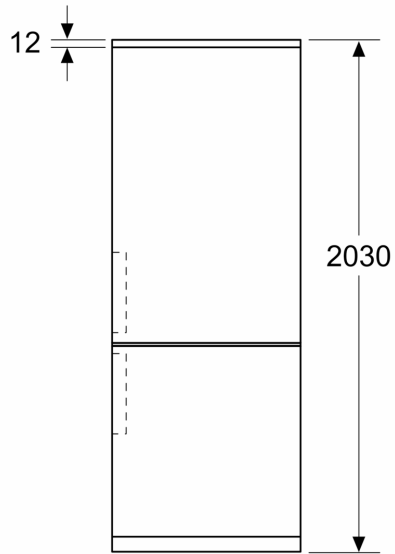

**iQ300, Freistehende  
Kühl-Gefrier-Kombination mit  
Gefrierbereich unten, 203 x 60  
cm, BlackSteel  
MK69KGNXAA**

Energieeffizienzklasse: .....	A
Bauform: .....	Freistehend
Dekorrahmen/ - platte: .....	Möglich mit Zubehör
Höhe: .....	2030 mm
Gerätebreite: .....	600 mm
Gerätetiefe: .....	665 mm
Nettogewicht: .....	94.7 kg
Absicherung: .....	10 A
Türöffnung: .....	Rechts wechselbar
Spannung: .....	220-240 V
Frequenz: .....	50 Hz
Länge Anschlusskabel: .....	240.0 cm
Anzahl Verdichter: .....	1
Anzahl unabhängiger Kühlkreisläufe: .....	2
Innenlüfter: .....	Nein
Scharniere wechselbar: .....	Ja
Anzahl höhenverstellbarer Ablagen im Kühlbereich: .....	3
Flaschenregale: .....	Ja
Frostfree System: .....	Kühlschrank und Gefriergerät
Gerätetyp: .....	Freistehend

iQ300, Freistehende  
Kühl-Gefrier-Kombination mit  
Gefrierbereich unten, 203 x 60  
cm, BlackSteel  
MK69KGNXAA

Maße in mm

Maße in mm

Maße in mm