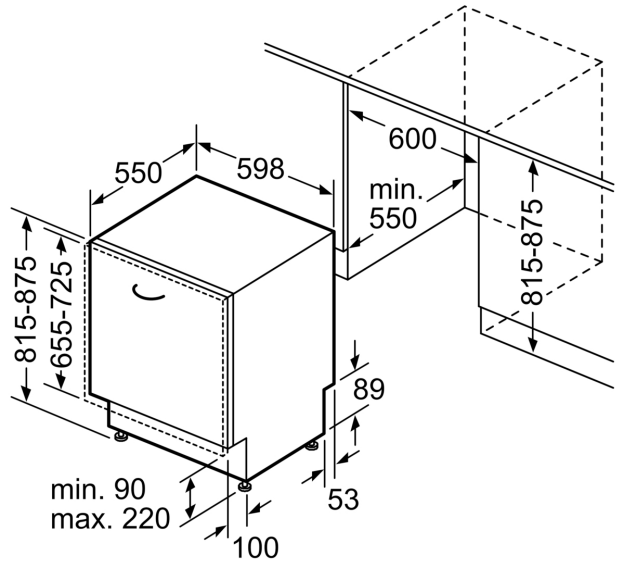

Energieeffizienzklasse:B
Energieverbrauch des Eco 50°C Programm pro 100 Betriebszyklen:	65 kWh
Anzahl Maßgedecke: 14
Wasserverbrauch in Litern im Eco 50°C Programm pro Betriebszyklus (EU 2017/1369): 9.0 l
Programmdauer: 3:35 h
Geräuschwert: 42 dB(A) re 1pW
Geräusch-Effizienzklasse: B
Bauform: Einbau
Höhe der Arbeitsplatte: 0 mm
Abmessungen des Gerätes (H x B x T): 815 x 598 x 550 mm
Min. Nischenmaße für Installation (H x B x T):	...815-875 x 600 x 550 mm
Tiefe bei geöffneter Tür (90°): 1150 mm
Höhenverstellbare Füße: Ja - alle von vorne
Höhenverstellung max.: 60 mm
Verstellbarer Sockel: Horizontal und Vertikal
Nettogewicht: 35.9 kg
Bruttogewicht: 38.0 kg
Anschlusswert: 2400 W
Absicherung: 10 A
Spannung: 220-240 V
Frequenz: 50; 60 Hz
Reparaturindex: 0.0
Länge Anschlusskabel: 175.0 cm
Steckerart: Schuko-/Gardy mit Erdung
Länge Zulaufschlauch: 165 cm
Länge Ablaufschlauch: 190 cm
EAN-Nummer: 4242005420681
Gerätetyp: Vollintegriert

Maße

- Gerätemaße (H x B x T): 81.5 cm x 59.8 cm x 55.0 cm

¹ auf einer Energieeffizienzklassen-Skala von A bis G

² Energieverbrauch kWh/100 Betriebszyklen (im Programm Eco 50 °C)

³ Wasserverbrauch in Liter pro Betriebszyklus (im Programm Eco 50 °C)

⁴ Programmdauer im Programm Eco 50 °C

* Garantiebedingungen finden Sie unter <https://www.bosch-home.com/de/>

**Serie 4, Vollintegrierter
Geschirrspüler, 60 cm
SMV4ECX21E**

Maße in mm

⚡ Steckdose
() Werte mit Verlängerungssatz

Maße in mm