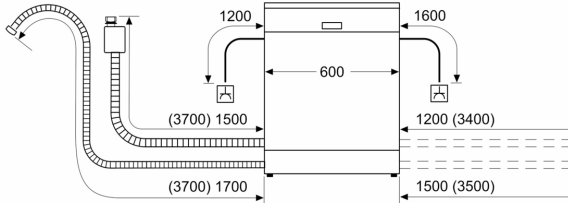

Energieeffizienzklasse:A
Energieverbrauch des Eco 50°C Programm pro 100 Betriebszyklen:	54 kWh
Anzahl Maßgedecke: 13
Wasserverbrauch in Litern im Eco 50°C Programm pro Betriebszyklus (EU 2017/1369): 9.0 l
Programmdauer: 4:30 h
Geräuschwert: 42 dB(A) re 1pW
Geräusch-Effizienzklasse: B
Bauform: Einbau
Höhe der Arbeitsplatte: 0 mm
Abmessungen des Gerätes (H x B x T): 815 x 598 x 550 mm
Nischenmaße für Installation (H x B x T): 815-875 x 600 x 550 mm
Tiefe bei geöffneter Tür (90°): 1150 mm
Höhenverstellbare Füße: Ja - alle von vorne
Höhenverstellung max.: 60 mm
Verstellbarer Sockel: Horizontal und Vertikal
Nettogewicht: 36.4 kg
Bruttogewicht: 38.5 kg
Anschlusswert: 2400 W
Absicherung: 10 A
Spannung: 220-240 V
Frequenz: 50; 60 Hz
Länge Anschlusskabel: 175.0 cm
Steckerart: Schuko-/Gardy mit Erdung
Länge Zulaufschlauch: 165 cm
Länge Ablaufschlauch: 190 cm
EAN-Nummer: 4242005483075
Gerätetyp: Vollintegriert

Maße

- Gerätemaße (H x B x T): 81.5 cm x 59.8 cm x 55.0 cm

¹ auf einer Energieeffizienzklassen-Skala von A bis G

²Energieverbrauch kWh/100 Betriebszyklen (im Programm Eco 50 °C)

³ Wasserverbrauch in Liter pro Betriebszyklus (im Programm Eco 50 °C)

⁴ Programmdauer im Programm Eco 50 °C

* Garantiebedingungen finden Sie unter <https://www.bosch-home.com/de/>

**Serie 4, Vollintegrierter
Geschirrspüler, 60 cm
SMV4EAX28E**

Maße in mm

⏏ Steckdose
() Werte mit Verlängerungssatz