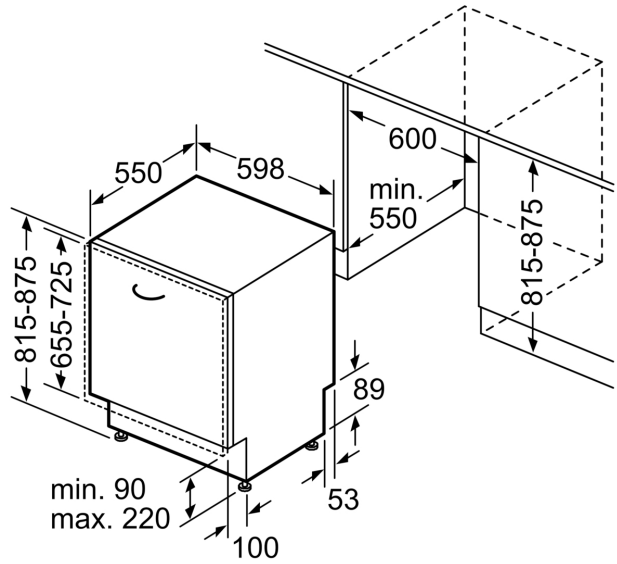

Energieeffizienzklasse:A
Energieverbrauch des Eco 50°C Programm pro 100 Betriebszyklen:	54 kWh
Anzahl Maßgedecke: 13
Wasserverbrauch in Litern im Eco 50°C Programm pro Betriebszyklus (EU 2017/1369): 9.0 l
Programmdauer: 4:30 h
Geräuschwert: 42 dB(A) re 1pW
Geräusch-Effizienzklasse: B
Bauform: Einbau
Höhe der Arbeitsplatte: 0 mm
Abmessungen des Gerätes (H x B x T): 815 x 598 x 550 mm
Nischenmaße für Installation (H x B x T): 815-875 x 600 x 550 mm
Tiefe bei geöffneter Tür (90°): 1150 mm
Höhenverstellbare Füße: Ja - alle von vorne
Höhenverstellung max.: 60 mm
Verstellbarer Sockel: Horizontal und Vertikal
Nettogewicht: 36.4 kg
Bruttogewicht: 38.5 kg
Anschlusswert: 2400 W
Absicherung: 10 A
Spannung: 220-240 V
Frequenz: 50; 60 Hz
Länge Anschlusskabel: 175.0 cm
Steckerart: Schuko-/Gardy mit Erdung
Länge Zulaufschlauch: 165 cm
Länge Ablaufschlauch: 190 cm
EAN-Nummer: 4242005483075
Gerätetyp: Vollintegriert

Maße

- Gerätemaße (H x B x T): 81.5 cm x 59.8 cm x 55.0 cm

¹ auf einer Energieeffizienzklassen-Skala von A bis G

²Energieverbrauch kWh/100 Betriebszyklen (im Programm Eco 50 °C)

³ Wasserverbrauch in Liter pro Betriebszyklus (im Programm Eco 50 °C)

⁴ Programmdauer im Programm Eco 50 °C

* Garantiebedingungen finden Sie unter <https://www.bosch-home.com/de/>

**Serie 4, Vollintegrierter
Geschirrspüler, 60 cm
SMV4EAX28E**

Maße in mm

⏏ Steckdose
() Werte mit Verlängerungssatz

Maße in mm