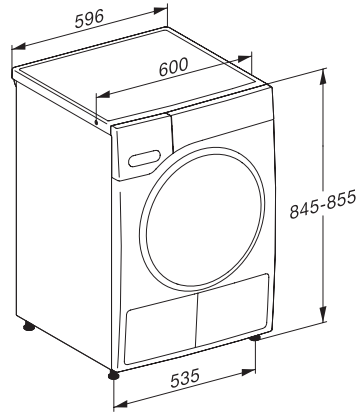

Kondensationseffizienzklasse	A
Stromverbrauch im Standardprogramm Baumwolle Schranktrocken bei voller Beladung in kWh	1,47
EcoFeedback	•
EcoDry-Technologie	•
Wartungsfreier Wärmetauscher	•
ProfiEco Motor	•
Trockenprogramme	
Automatic plus	•
Baumwolle	•
Baumwolle Pfeil	•
Pflegeleicht	•
Feinwäsche	•
Oberhemden	•
Finish Seide	•
Finish Wolle	•
Express	•
Jeans	•
Outdoor	•
Imprägnieren	•
Sportwäsche	•
Kopfkissen normal	•
Kopfkissen groß	•
Baumwolle Hygiene	•
Lüften kalt	•
Lüften warm	•
Korbprogramm	•
Vorbügeln	•
Bettwäsche	•
Finish Dampf	•
Trockenoptionen	
Knitterschutz	•
Schonen plus	•
Auffrischen	•
Summer	•
DryCare 40	•
DryFresh	•
PowerFresh	•
Qualität	
Softrippen	•
Sicherheit	
PIN-Code	•
Anzeige "Behälter entleeren"	•
Anzeige "Filter reinigen"	•
Optische Schnittstelle	•
Technische Daten	
Abmessungen in mm (Breite)	596

TWR780WP Eco&Steam&9kg

T1 Wärmepumpentrockner:

9 kg | M Touch | SteamCare | SilenceDrum | DryCare 40

T1 Skizze, 5 Grad Blende, Maße in mm

T1 Skizze, 5 Grad Blende, Maße in mm

T1 Skizze, 5 Grad Blende, mit Sichtfenster, Maße in mm