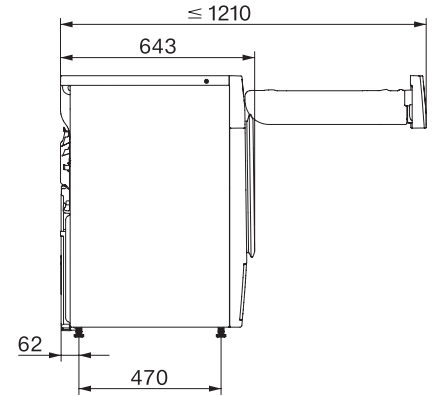

TWR780WP Eco&Steam&9kg

T1 Wärmepumpentrockner:

9 kg | M Touch | SteamCare | SilenceDrum | DryCare 40

T1 Skizze, 5 Grad Blende, Maße in mm

T1 Skizze, 5 Grad Blende, Maße in mm

T1 Skizze, 5 Grad Blende, mit Sichtfenster, Maße in mm

T1 Skizze, 5 Grad Blende, Maße in mm