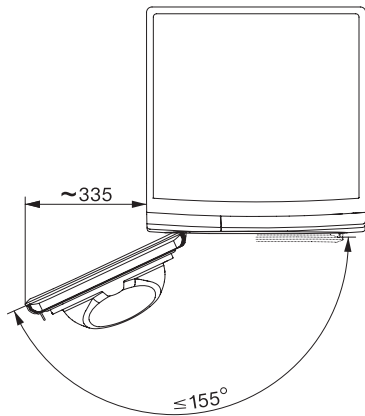

TWR780WP Eco&Steam&9kg

T1 Wärmepumpentrockner:

9 kg | M Touch | SteamCare | SilenceDrum | DryCare 40

T1 Skizze, 5 Grad Blende, Maße in mm

T1 Skizze, 5 Grad Blende, Maße in mm

T1 Skizze, 5 Grad Blende, mit Sichtfenster, Maße in mm

T1 Skizze, 5 Grad Blende, Maße in mm