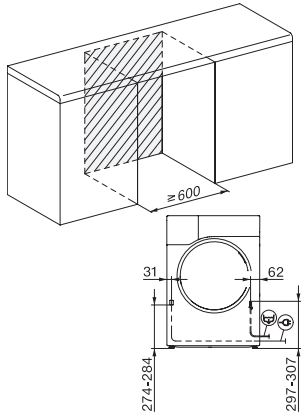

TWR780WP Eco&Steam&9kg

T1 Wärmepumpentrockner:

9 kg | M Touch | SteamCare | SilenceDrum | DryCare 40

T1 Skizze, 5 Grad Blende, Maße in mm

T1 Skizze, 5 Grad Blende, Maße in mm

T1 Skizze, 5 Grad Blende, mit Sichtfenster, Maße in mm

T1 Skizze, 5 Grad Blende, Maße in mm