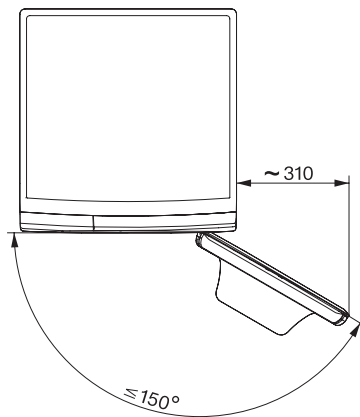

Schaumregulierung	•
ProfiEco Motor	•
Waschprogramme	
QuickPowerWash	•
Baumwolle	•
Pflegeleicht	•
Feinwäsche	•
Oberhemden	•
Wolle (Handwäsche)	•
Express 20	•
Dunkles/Jeans	•
Pumpen/Schleudern	•
ECO 40-60	•
Waschoptionen	
Kurz	•
Vorwäsche	•
Wasser plus	•
Zusätzlicher Spülgang	•
Vorbügeln mit Dampf	•
Summer	•
Sicherheit	
Wasserschutzsystem	Waterproof-System
Kindersicherung	•
PIN-Code	•
Optische Schnittstelle	•
Technische Daten	
Abmessungen in mm (Breite)	596
Abmessungen in mm (Höhe)	850
Abmessungen in mm (Tiefe)	643
Gerätetiefe bei geöffneter Tür in mm	1077
Gewicht in kg	80
Gesamtanschlusswert in kW	2,10-2,40
Spannung in V	220-240
Absicherung in A	10
Frequenz in HZ	50
Länge der elektrischen Zuleitung in m	2

WWD380 WPS PWash&Steam&9kg

W1 Waschmaschine Frontlader:

A-20%* | 9 kg | 1400 U/min | SteamCare | QuickPowerWash | Miele@home

W1 Skizze, 5 Grad Blende, Maße in mm

W1 Skizze, 5 Grad Blende, Maße in mm

W1 Skizze, 5 Grad Blende, Maße in mm

W1 Skizze, 5 Grad Blende, Maße in mm