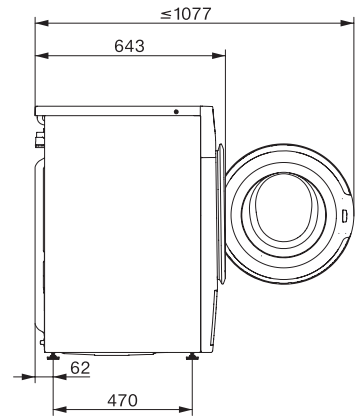

Schaumregulierung	•
ProfiEco Motor	•
Waschprogramme	
QuickPowerWash	•
Baumwolle	•
Pflegeleicht	•
Feinwäsche	•
Oberhemden	•
Wolle (Handwäsche)	•
Express 20	•
Dunkles/Jeans	•
Pumpen/Schleudern	•
ECO 40-60	•
Waschoptionen	
Kurz	•
Vorwäsche	•
Wasser plus	•
Zusätzlicher Spülgang	•
Vorbügeln mit Dampf	•
Summer	•
Sicherheit	
Wasserschutzsystem	Waterproof-System
Kindersicherung	•
PIN-Code	•
Optische Schnittstelle	•
Technische Daten	
Abmessungen in mm (Breite)	596
Abmessungen in mm (Höhe)	850
Abmessungen in mm (Tiefe)	643
Gerätetiefe bei geöffneter Tür in mm	1077
Gewicht in kg	80
Gesamtanschlusswert in kW	2,10-2,40
Spannung in V	220-240
Absicherung in A	10
Frequenz in HZ	50
Länge der elektrischen Zuleitung in m	2

WWD380 WPS PWash&Steam&9kg

W1 Waschmaschine Frontlader:

A-20%* | 9 kg | 1400 U/min | SteamCare | QuickPowerWash | Miele@home

W1 Skizze, 5 Grad Blende, Maße in mm

W1 Skizze, 5 Grad Blende, Maße in mm

W1 Skizze, 5 Grad Blende, Maße in mm

W1 Skizze, 5 Grad Blende, Maße in mm