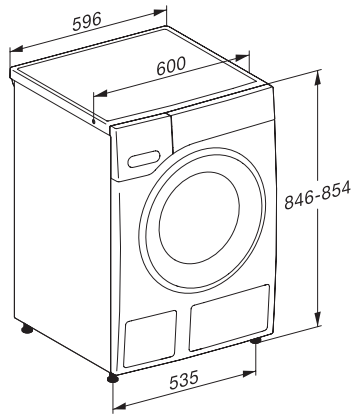

W1 Skizze, 5 Grad Blende, Maße in mm