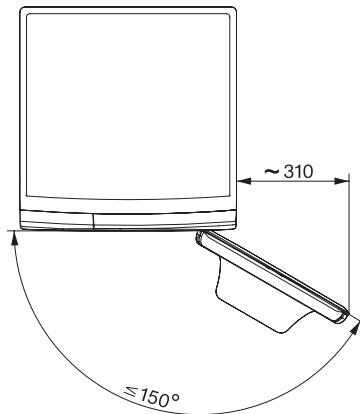

## Technische Daten

Abmessungen in mm (Breite)	596
Abmessungen in mm (Höhe)	850
Abmessungen in mm (Tiefe)	643
Gerätetiefe bei geöffneter Tür in mm	1054
Gerätetiefe ohne Tür (für Unterbau) in mm	600
Gewicht in kg	80
Gesamtanschlusswert in kW	2,10-2,40
Spannung in V	220-240
Absicherung in A	10
Frequenz in HZ	50
Länge der elektrischen Zuleitung in m	2

WWA120 WPS 8kg Active

W1 Waschmaschine Frontlader:

A -10%\* | 8 kg | 1400 U/min | CapDosing | Schontrommel | AddLoad

W1 Skizze, 5 Grad Blende, Maße in mm

W1 Skizze, 5 Grad Blende, Maße in mm

W1 Skizze, 5 Grad Blende, Maße in mm

W1 Skizze, 5 Grad Blende, Maße in mm