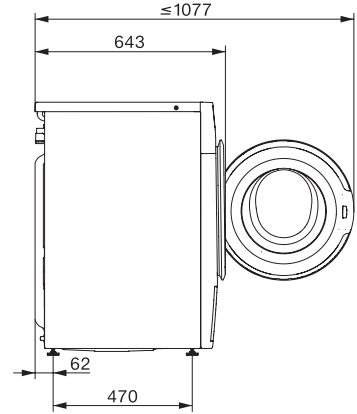

## Technische Daten

Abmessungen in mm (Breite)	596
Abmessungen in mm (Höhe)	850
Abmessungen in mm (Tiefe)	643
Gerätetiefe bei geöffneter Tür in mm	1054
Gerätetiefe ohne Tür (für Unterbau) in mm	600
Gewicht in kg	80
Gesamtanschlusswert in kW	2,10-2,40
Spannung in V	220-240
Absicherung in A	10
Frequenz in HZ	50
Länge der elektrischen Zuleitung in m	2

WWA120 WPS 8kg Active

W1 Waschmaschine Frontlader:

A -10%\* | 8 kg | 1400 U/min | CapDosing | Schontrommel | AddLoad

W1 Skizze, 5 Grad Blende, Maße in mm

W1 Skizze, 5 Grad Blende, Maße in mm

W1 Skizze, 5 Grad Blende, Maße in mm

W1 Skizze, 5 Grad Blende, Maße in mm