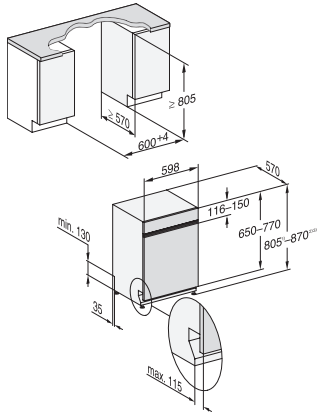

•

G 7731 SCi AD 125 Gala Ed.
Integrierter Geschirrspüler
mit automatischer Dosierung dank AutoDos mit integrierter PowerDisk.

G7000, integrierbare G, 60cm (Skizze)

1) Sockelhöhe 35-155 mm, , 2) Sockelhöhe 100-220 mm, , 3) Gerätehöhe max. 930 mm mit Umbausatz Sockelhöhe-1 (Mat.-Nr. 6.394.761)