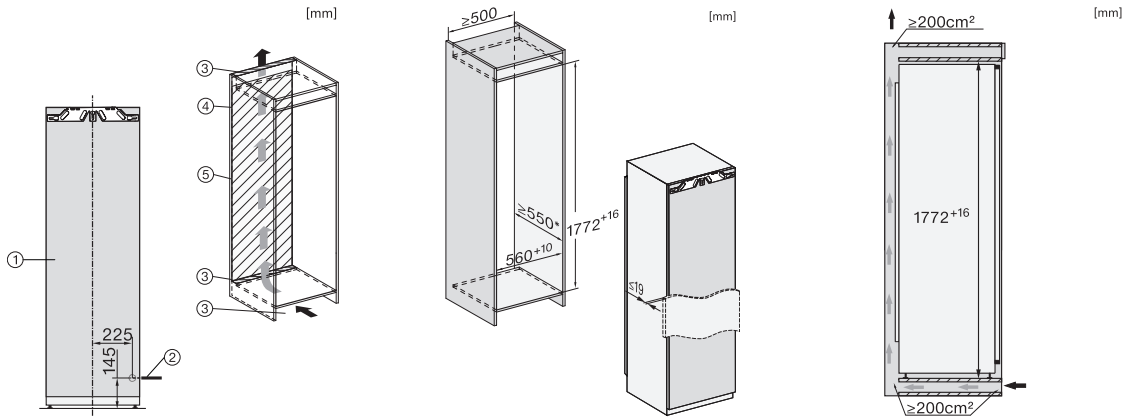

FNS 7740 D 125 Gala Ed
Einbau-Gefrierschrank
mit NoFrost und acht Gefrierschubladen auf Teleskopauszügen für max. Komfort.

K7733E, K7763E, K7732D, K7732E, K7734F, K7764E, K7743E, K7744E, K7773D, K7774D, Installation (Fußnote*) (Skizze)

*1. Ansicht von Vorne, 2. Netzanschlussleitung, L = 2100 mm, 3. Lüftungsausschnitt min. 200 cm², 4. Belüftung, 5. Kein Anschluss in diesem Bereich

K7733E, K7763E, K7732D, K7732E, K7734F, K7764E, K7743E, K7744E, K7773D, K7774D, Einbau (Fußnote*) (Skizze)

*Der deklarierte Energieverbrauch wurde mit einer Nischentiefe von 560 mm ermittelt. Das Kältegerät ist bei einer Nischentiefe von 550 mm voll funktionsfähig, hat aber einen geringfügig höheren Energieverbrauch.

K7733E, K7763E, K7732D, K7732E, K7734F, K7764E, K7743E, K7744E, K7773D, K7774D, Seitenansicht (Skizze)