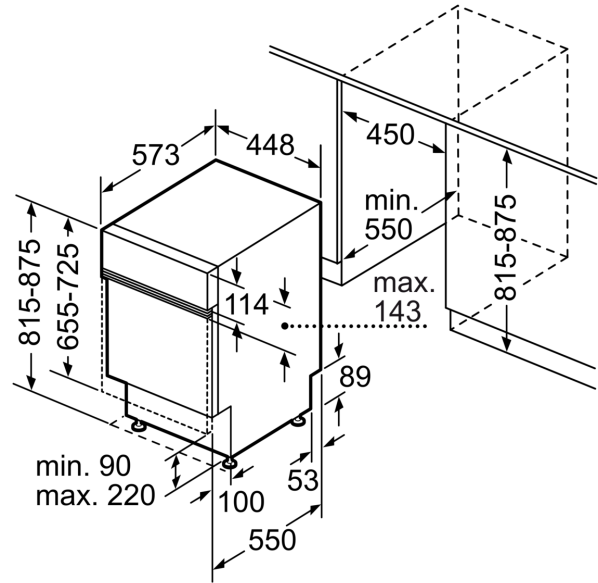

Ausstattung

Technische Daten

Energieeffizienzklasse: C
 Energieverbrauch des Eco 50°C Programm pro 100 Betriebszyklen:
 59 kWh
 Höchste Anzahl von Maßgedecken (EU 2017/1369): 10
 Wasserverbrauch in Litern im eco-Programm pro Betriebszyklus (EU
 2017/1369): 8.9 l
 Programmdauer (EU 2017/1369): 3:15 h
 Geräuschwert: 44 dB(A) re 1 pW
 Geräusch-Effizienzklasse: B
 Bauform: Einbau
 Höhe der Arbeitsplatte: 0 mm
 Abmessungen des Gerätes: 815 x 448 x 573 mm
 Min. Nischenmaße für Installation (H x B x T): ..815-875 x 450 x 550
 mm
 Tiefe bei geöffneter Tür (90°): 1150 mm
 Höhenverstellbare Füße: Ja - alle von vorne
 Höhenverstellung max.: 60 mm
 Verstellbarer Sockel: Horizontal und Vertikal
 Nettogewicht: 27.6 kg
 Bruttogewicht: 29.4 kg
 Anschlusswert: 2400 W
 Absicherung: 10 A
 Spannung: 220-240 V
 Frequenz: 50; 60 Hz
 Länge Anschlusskabel: 175.0 cm
 Steckerart: Schuko-/Gardy mit Erdung
 Länge Zulaufschlauch: 165 cm
 Länge Ablaufschlauch: 205 cm
 EAN-Nummer: 4242003936016
 Gerätetyp: Teilintegriert

ein Geräteleben lang*

- Tastensperre
- Glasschon-System

Zubehör

- Salzeinfüllhilfe (Trichter)
- Inkl. Dampfschutz für die Arbeitsplatte

Maße

- Geräte Maße (H x B x T): 81.5 cm x 44.8 cm x 57.3 cm

¹ auf einer Energieeffizienzklassen-Skala von A bis G

iQ300, Teilintegrierter
Geschirrspüler, 45 cm, Edelstahl
SR53ES01LD

Maßzeichnungen

Maße in mm

⚡ Steckdose
() Werte mit Verlängerungssatz

Maße in mm