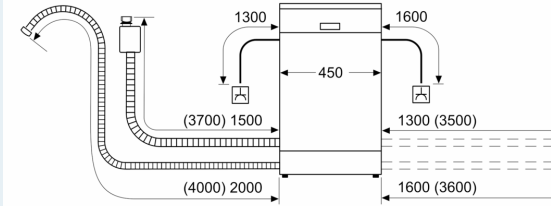

ein Geräteleben lang*

- Tastensperre
- Glasschon-System

Zubehör

- Salzeinfüllhilfe (Trichter)
- Inkl. Dampfschutz für die Arbeitsplatte

Maße

- Geräte Maße (H x B x T): 81.5 cm x 44.8 cm x 57.3 cm

¹ auf einer Energieeffizienzklassen-Skala von A bis G

iQ300, Teilintegrierter
Geschirrspüler, 45 cm, Edelstahl
SR53ES01LD

Maßzeichnungen

Maße in mm

⚡ Steckdose
() Werte mit Verlängerungssatz

Maße in mm