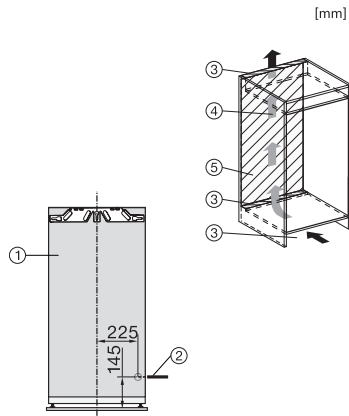

K 7348 C 125 Gala Ed
Einbau-Kühlschrank
mit PerfectFresh Pro für längere Frische und integriertem 4*-Gefrierfach.

K7347C, K7364D, K7343D, K7344D, K7348C 125 Gala Edition, K7373B, K7374D, K7378B, Installation (Fußnote*) (Skizze)

*1. Ansicht von Vorne, 2. Netzanschlussleitung, L = 2100 mm, 3. Lüftungsausschnitt min. 200 cm², 4. Belüftung, 5. Kein Anschluss in diesem Bereich