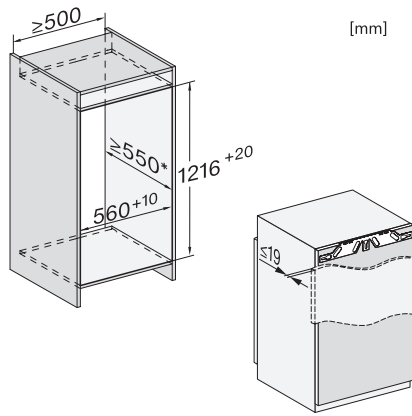

K 7348 C 125 Gala Ed
Einbau-Kühlschrank
mit PerfectFresh Pro für längere Frische und integriertem 4*-Gefrierfach.

EAN: 4002516711667 / Materialnummer: 12361910 / Alte Materialnummer: 36734830EU1

Nischenhöhe in mm max.	1231
Nischentiefe in mm	550
Gerätebreite in mm	546
Gerätehöhe in mm	1213
Gerätetiefe in mm	546
Gewicht in kg	74,3
Befestigungstechnik	Festtür
Max. Türfrontgewicht Kühlteil in kg	19
Klimaklasse	SN-T
Kühlzone in l	158
davon PerfectFresh-Zone in l	67
4-Sterne-Gefrierzone in l	16
Gesamtnutzinhalt in l	173
Lagerzeit bei Störung in h	9
Gefriervermögen in kg/24h	2,00
Luftschallemissionsklasse (A-D)	B
Luftschallemissionen in dB(A) re1pW	34
Stromaufnahme in Milliampere (mA)	1200
Spannung in V	220-240
Absicherung in A	10
Phasenanzahl	1
Frequenz in Hz	50-60
Länge der elektrischen Zuleitung in m	2,2
Leuchtmittel tauschen	Kundendienst
Mitgeliefertes Zubehör	
Eierablage	•
Eiswürfelschale	•
Gutschein für einen ActiveAirClean Filter	•

K 7348 C 125 Gala Ed
Einbau-Kühlschrank
mit PerfectFresh Pro für längere Frische und integriertem 4*-Gefrierfach.

K7347C, K7364D, K7343D, K7344D, K7348C 125 Gala Edition, K7373B, K7374D, K7378B, Installation (Fußnote*) (Skizze)

*1. Ansicht von Vorne, 2. Netzanschlussleitung, L = 2100 mm, 3. Lüftungsausschnitt min. 200 cm², 4. Belüftung, 5. Kein Anschluss in diesem Bereich

K7347C, K7364D, K7343D, K7344D, K7348C 125 Gala Edition, K7373B, K7374D, K7378B, Einbau (Fußnote*) (Skizze)