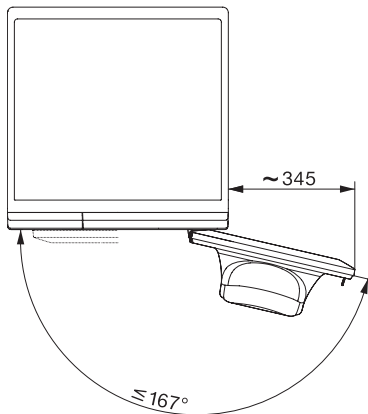

WCB390 WPS 125 Edition

W1 Waschmaschine:

A-20%* | 8 kg | 1400 U/min | SteamCare | QuickPowerWash | Miele@home

EAN: 4002516747482 / Materialnummer: 12397110 / Alte Materialnummer: 11CB3903D

Wassermengenzähler	•
Schaumregulierung	•
ProfiEco Motor	•
Waschprogramme	
QuickPowerWash	•
Baumwolle	•
Pflegeleicht	•
Feinwäsche	•
Oberhemden	•
Wolle (Handwäsche)	•
Express 20	•
Dunkles/Jeans	•
Auffrischen (Dampf)	•
Pumpen/Schleudern	•
ECO 40-60	•
Extras Waschen	
Kurz	•
Vorwäsche	•
Wasser plus	•
Zusätzlicher Spülgang	•
Dampfglätten	•
Vorbügeln mit Dampf	•
Summer	•
Sicherheit	
Wasserschutzsystem	Waterproof-System
Kindersicherung	•
PIN-Code	•
Optische Schnittstelle	•
Technische Daten	
Abmessungen in mm (Breite)	596
Abmessungen in mm (Höhe)	850
Abmessungen in mm (Tiefe)	636
Gerätetiefe bei geöffneter Tür in mm	1054
Gerätetiefe ohne Tür (für Unterbau) in mm	600
Gewicht in kg	80
Gesamtanschlusswert in kW	2,10-2,40
Spannung in V	220-240
Absicherung in A	10
Frequenz in HZ	50
Länge der elektrischen Zuleitung in m	2

WCB390 WPS 125 Edition

W1 Waschmaschine:

A-20%* | 8 kg | 1400 U/min | SteamCare | QuickPowerWash | Miele@home

W1 Skizze, schräge Blende oder gerade Blende, Maße in mm

W1 Skizze, schräge Blende oder gerade Blende, Maße in mm

W1 Skizze, schräge Blende oder gerade Blende, Maße in mm

W1 Skizze, schräge Blende oder gerade Blende, Maße in mm