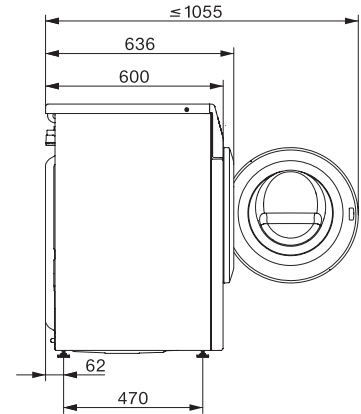

WCB390 WPS 125 Edition

W1 Waschmaschine:

A-20%* | 8 kg | 1400 U/min | SteamCare | QuickPowerWash | Miele@home

EAN: 4002516747482 / Materialnummer: 12397110 / Alte Materialnummer: 11CB3903D

Wassermengenzähler	•
Schaumregulierung	•
ProfiEco Motor	•
Waschprogramme	
QuickPowerWash	•
Baumwolle	•
Pflegeleicht	•
Feinwäsche	•
Oberhemden	•
Wolle (Handwäsche)	•
Express 20	•
Dunkles/Jeans	•
Auffrischen (Dampf)	•
Pumpen/Schleudern	•
ECO 40-60	•
Extras Waschen	
Kurz	•
Vorwäsche	•
Wasser plus	•
Zusätzlicher Spülgang	•
Dampfglätten	•
Vorbügeln mit Dampf	•
Summer	•
Sicherheit	
Wasserschutzsystem	Waterproof-System
Kindersicherung	•
PIN-Code	•
Optische Schnittstelle	•
Technische Daten	
Abmessungen in mm (Breite)	596
Abmessungen in mm (Höhe)	850
Abmessungen in mm (Tiefe)	636
Gerätetiefe bei geöffneter Tür in mm	1054
Gerätetiefe ohne Tür (für Unterbau) in mm	600
Gewicht in kg	80
Gesamtanschlusswert in kW	2,10-2,40
Spannung in V	220-240
Absicherung in A	10
Frequenz in HZ	50
Länge der elektrischen Zuleitung in m	2

WCB390 WPS 125 Edition

W1 Waschmaschine:

A-20%* | 8 kg | 1400 U/min | SteamCare | QuickPowerWash | Miele@home

W1 Skizze, schräge Blende oder gerade Blende, Maße in mm

W1 Skizze, schräge Blende oder gerade Blende, Maße in mm

W1 Skizze, schräge Blende oder gerade Blende, Maße in mm

W1 Skizze, schräge Blende oder gerade Blende, Maße in mm