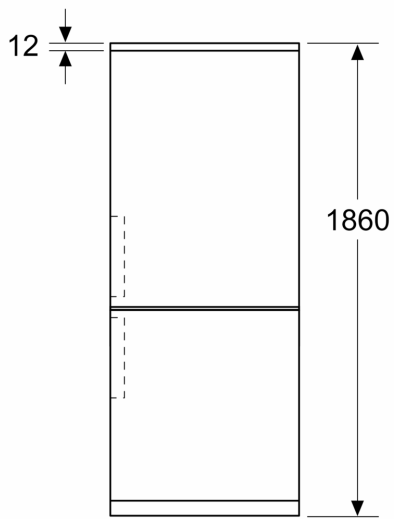

## iQ300, Freistehende Kühl-Gefrier-Kombination mit Gefrierbereich unten, 186 x 60 cm, Gebürsteter Stahl AntiFingerprint MK67KGNIBA

- ✓ hyperFresh <math><0^{\circ}\text{C}</math>: mehr Platz für Obst und Gemüse. Und eine besonders kalte Umgebung für Fisch und Fleisch.
- ✓ Hochglanz-Rückwand mit multiAirflow: gleichmäßig gekühlte Lebensmittel und Getränke auf allen Ebenen.
- ✓ Individuelle Temperaturregelung: die separate Einstellung der Temperatur von Kühl- und Gefrierbereich kann beim Energiesparen helfen.
- ✓ Türalarm: damit die Tür geschlossen und Kälte drinnen bleibt.
- ✓ noFrost: nie wieder abtauen.

Energieeffizienzklasse: ..... B  
 Durchschnittlicher Energieverbrauch in Kilowattstunden pro Jahr (kWh/a) (EU 2017/1369): ..... 127 kWh/annum  
 Summe der Volumen der Tiefkühlfächer (EU 2017/1369): ..... 103 l  
 Summe der Volumen der Kaltlagerfächer und Kühlfächer: ..... 218 l  
 Geräuschwert: ..... 33 dB(A) re 1pW  
 Geräusch-Effizienzklasse: ..... B  
 Bauform: ..... Freistehend  
 Dekorrahmen/ -platte: ..... Möglich mit Zubehör  
 Höhe: ..... 1860 mm  
 Gerätebreite: ..... 600 mm  
 Gerätetiefe: ..... 665 mm  
 Nettogewicht: ..... 79.1 kg  
 Absicherung: ..... 10 A  
 Türöffnung: ..... Rechts wechselbar  
 Spannung: ..... 220-240 V  
 Frequenz: ..... 50 Hz  
 Länge Anschlusskabel: ..... 225.0 cm  
 Anzahl Verdichter: ..... 1  
 Anzahl unabhängiger Kühlkreisläufe: ..... 2  
 Innenlüfter: ..... Nein  
 Scharniere wechselbar: ..... Ja  
 Anzahl höhenverstellbarer Ablagen im Kühlbereich: ..... 2  
 Flaschenregale: ..... Ja  
 Frostfree System: ..... Kühlschrank und Gefriergerät  
 Gerätetyp: ..... Freistehend

iQ300, Freistehende  
Kühl-Gefrier-Kombination mit  
Gefrierbereich unten, 186 x 60  
cm, Gebürsteter Stahl  
AntiFingerprint  
MK67KGNIBA

Maße in mm

Maße in mm

Maße in mm