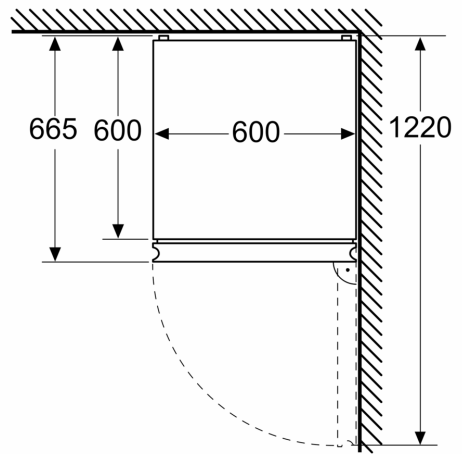

Energieeffizienzklasse: ..... B  
 Durchschnittlicher Energieverbrauch in Kilowattstunden pro Jahr (kWh/a) (EU 2017/1369): ..... 127 kWh/annum  
 Summe der Volumen der Tiefkühlfächer (EU 2017/1369): ..... 103 l  
 Summe der Volumen der Kaltlagerfächer und Kühlfächer: ..... 218 l  
 Geräuschwert: ..... 33 dB(A) re 1pW  
 Geräusch-Effizienzklasse: ..... B  
 Bauform: ..... Freistehend  
 Dekorrahmen/ -platte: ..... Möglich mit Zubehör  
 Höhe: ..... 1860 mm  
 Gerätebreite: ..... 600 mm  
 Gerätetiefe: ..... 665 mm  
 Nettogewicht: ..... 79.1 kg  
 Absicherung: ..... 10 A  
 Türöffnung: ..... Rechts wechselbar  
 Spannung: ..... 220-240 V  
 Frequenz: ..... 50 Hz  
 Länge Anschlusskabel: ..... 225.0 cm  
 Anzahl Verdichter: ..... 1  
 Anzahl unabhängiger Kühlkreisläufe: ..... 2  
 Innenlüfter: ..... Nein  
 Scharniere wechselbar: ..... Ja  
 Anzahl höhenverstellbarer Ablagen im Kühlbereich: ..... 2  
 Flaschenregale: ..... Ja  
 Frostfree System: ..... Kühlschrank und Gefriergerät  
 Gerätetyp: ..... Freistehend

iQ300, Freistehende  
Kühl-Gefrier-Kombination mit  
Gefrierbereich unten, 186 x 60  
cm, Gebürsteter Stahl  
AntiFingerprint  
MK67KGNIBA

Maße in mm

Maße in mm

Maße in mm