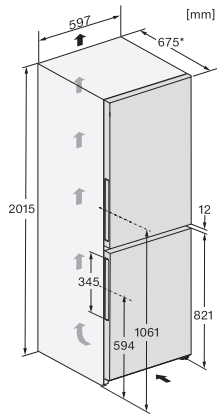

KFN 4397 CD 125 Edition
Stand-Kühl-Gefrierkombination
mit PerfectFresh Pro und NoFrost für längere Frische und einem Plus an Komfort.

KFN4395DD, KFN4395CD, KFN4397CD, Aufstellskizze (*Fußnote) (Skizze)

*Damit der deklarierte Energieverbrauch erzielt wird, sind die dem Gerät beigefügten Abstandshalter zu verwenden. Hierdurch vergrößert sich die Gerätetiefe um ca. 15 mm. Das Gerät ist ohne Verwendung der Abstandshalter voll funktionsfähig, hat aber einen geringfügig höheren Energieverbrauch.