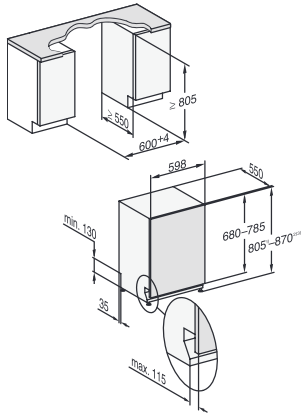

G 7380 SCVi FF  
 Vollintegrierter Geschirrspüler  
 für ein perfektes Fugenbild in der Küche dank FrontFit

EAN: 4002516702405 / Materialnummer: 12338180 / Alte Materialnummer: 21738062D

Salz ausspülen	•
<b>Spüloptionen</b>	
BottleClean	•
Quick	•
IntenseZone	•
Extra sauber	•
Extra trocken	•
<b>Korbgestaltung</b>	
Besteckunterbringung	3D-MultiFlex-Schublade
FlexCare-Gläserhalter	2
FlexCare-Tassenauflage	1
Korbgestaltung	ExtraComfort
Anzahl Maßgedecke	14
MultiClip	•
FlexCare Glass & Bottle	•
XL Assist	•
<b>Sicherheit</b>	
Waterproof-System	•
Sieb-Kontrollanzeige	•
<b>Technische Daten</b>	
Gesamtanschlusswert in kW	2,00
Spannung in V	230
Absicherung in A	10
Phasenanzahl	1
Elektrische Frequenz Standard	50
Min. Frontplattengewicht in kg	4,0
Max. Frontplattengewicht in kg	10,0
[über Kundendienst nachrüstbar auf min.]	8,0
[über Kundendienst nachrüstbar auf max.]	16,0
<b>Verfügbare Displaysprachen</b>	
Verfügbare Displaysprachen durch MultiLingua	deutsch, english, español, français, italiano, nederlands, português, türkçe
<b>Mitgeliefertes Zubehör</b>	
1 x Packung UltraTabs (20 Stück)	•
Gutschein 1 x Packung UltraTabs (20 Stück) oder 3 Packungen (je 60 Stück) zu einem Sonderpreis	•

G 7380 SCVi FF  
Vollintegrierter Geschirrspüler  
für ein perfektes Fugenbild in der Küche dank FrontFit

G7000, vollintegrierbare G, 60cm (Skizze), FrontFit

1) Sockelhöhe 20-125 mm, , 2) Sockelhöhe 85-190 mm, , 3) Gerätehöhe max. 930 mm mit Umbausatz Sockelhöhe-1 (Mat.-Nr. 6.394.761),