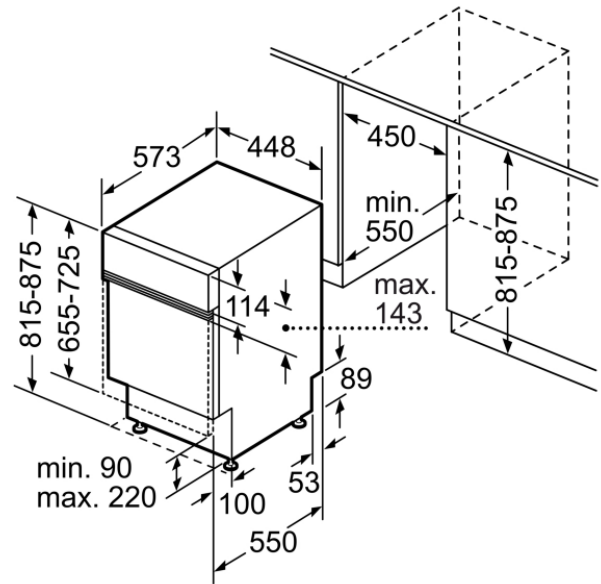

Ausstattung

Technische Daten

Energieeffizienzklasse¹: B
 Energieverbrauch des eco-Programms pro 100 Betriebszyklen (EU 2017/1369)²: 51 kWh/100 Zyklen
 Höchste Anzahl von Maßgedecken (EU 2017/1369): 10
 Wasserverbrauch in Litern im Eco 50°C Programm pro Betriebszyklus (EU 2017/1369)³: 8.7 l
 Programmdauer (EU 2017/1369)⁴: 3:55 h
 Geräuschwert: 44 dB(A) re 1pW
 Geräusch-Effizienzklasse: B
 Bauform: Einbau
 Höhe der Arbeitsplatte: 0 mm
 Nischenmaße für Installation mm (HxBxT): 815-875 x 450 x 550 mm
 Tiefe bei geöffneter Tür (90°): 1150 mm
 Höhenverstellbare Füße: Ja - alle von vorne
 Höhenverstellung max.: 60 mm
 Verstellbarer Sockel: Horizontal und Vertikal
 Nettogewicht: 29.7 kg
 Bruttogewicht: 31.2 kg
 Anschlusswert: 2400 W
 Absicherung: 10 A
 Spannung: 220-240 V
 Frequenz: 50; 60 Hz
 Max. mögliche Wasserhärte: 50°DH
 Länge Anschlusskabel: 175 cm
 Steckerart: Schuko-/Gardy mit Erdung
 Länge Zulaufschlauch: 165 cm
 Länge Ablaufschlauch: 205 cm
 EAN-Nummer: 4242003981573
 Gerätetyp: Teilintegriert

ein Geräteleben lang*

- Tastensperre
- Glasschon-System
- Salzeinfüllhilfe (Trichter)
- Inkl. Dampfschutz für die Arbeitsplatte

Maße

- Gerätemaße (H x B x T): 81.5 cm x 44.8 cm x 57.3 cm

¹ auf einer Energieeffizienzklassen-Skala von A bis G

**iQ300, Teilintegrierter
Geschirrspüler, 45 cm,
Gebürsteter Stahl
SR53ES02LD**

Maßzeichnungen

Maße in mm

▲ Steckdose
() Werte mit Verlängerungssatz

Maße in mm