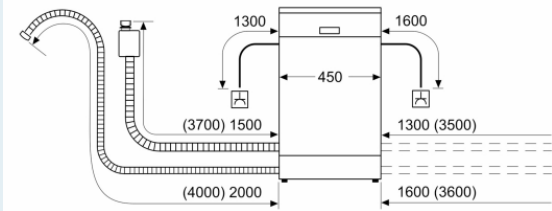

ein Geräteleben lang*

- Tastensperre
- Glasschon-System
- Salzeinfüllhilfe (Trichter)
- Inkl. Dampfschutz für die Arbeitsplatte

Maße

- Gerätemaße (H x B x T): 81.5 cm x 44.8 cm x 57.3 cm

¹ auf einer Energieeffizienzklassen-Skala von A bis G

**iQ300, Teilintegrierter
Geschirrspüler, 45 cm,
Gebürsteter Stahl
SR53ES02LD**

Maßzeichnungen

Maße in mm

▲ Steckdose
() Werte mit Verlängerungssatz

Maße in mm