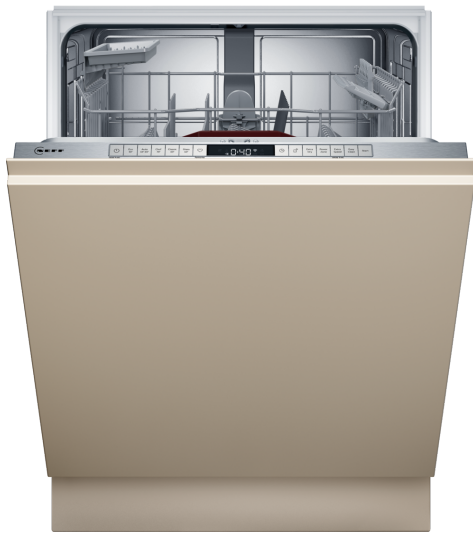

N 50, GESCHIRRSPÜLER VOLLINTEGRIERBAR, 60 CM, VARIOSCHARNIER FÜR BESONDERE EINBAUSITUATIONEN S175EAX08E

- ✓ Flex 1 Korbsystem - Flexible Elemente im Ober- und Unterkorb mit RackMatic und Besteckschublade für bequemes Beladen
- ✓ Gap Light – ein seitliches Licht zeigt Ihnen, dass der Reinigungsvorgang läuft.
- ✓ Vario Scharnier – Installieren Sie Ihren Geschirrspüler, wo Sie wollen.
- ✓ Open Dry – Automatisches Öffnen der Türe während der Trockenphase für noch trockeneres Geschirr
- ✓ Chef 70°C – das Profi-Programm gegen hartnäckige Verschmutzungen.

Ausstattung

Technische Daten

Energieeffizienzklasse: B
 Energieverbrauch des eco-Programms pro 100 Betriebszyklen (EU 2017/1369): 64 kWh
 Höchste Anzahl von Maßgedecken (EU 2017/1369): 13
 Wasserverbrauch in Litern im eco-Programm pro Betriebszyklus (EU 2017/1369): 9.0 l
 Programmdauer (EU 2017/1369): 3:35 h
 Geräuschart: 42 dB(A) re 1 pW
 Geräusch-Effizienzklasse: B
 Bauform: Einbau
 Höhe der Arbeitsplatte: 0 mm
 Abmessungen des Gerätes: 815 x 598 x 550 mm
 Min. Nischenmaße für Installation (H x B x T): 815-875 x 600 x 550 mm
 Tiefe bei geöffneter Tür (90°): 1150 mm
 Höhenverstellbare Füße: Ja - alle von vorne
 Höhenverstellung max.: 60 mm
 Verstellbarer Sockel: Horizontal und Vertikal
 Nettogewicht: 35.1 kg
 Bruttogewicht: 37.0 kg
 Anschlusswert: 2400 W
 Absicherung: 10 A
 Spannung: 220-240 V
 Frequenz: 50; 60 Hz
 Länge Anschlusskabel: 175.0 cm
 Steckerart: Schuko-/Gardy.m.
 Erdung
 Länge Zulaufschlauch: 165 cm
 Länge Ablaufschlauch: 190 cm
 EAN-Nummer: 4242004278498
 Gerätetyp: Einbau / Vollintegrierbar

N 50, GESCHIRRSPÜLER VOLLINTEGRIERBAR, 60
CM, VARIOSCHARNIER FÜR BESONDERE
EINBAUSITUATIONEN
S175EAX08E

Ausstattung

Leistung und Verbrauch

- Energieeffizienzklasse¹: B
- Energie² / Wasser³: 64 kWh / 9 Liter
- Fassungsvermögen: 13 Maßgedecke
- Programmdauer⁴: 3:35 (h:min)
- Geräusch: 42 dB(A) re 1 pW
- Geräusch-Effizienzklasse: B