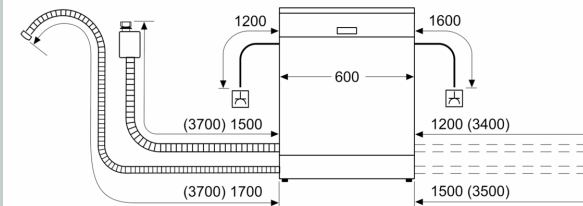

N 50, GESCHIRRSPÜLER VOLLINTEGRIERBAR, 60
CM, VARIOSCHARNIER FÜR BESONDERE
EINBAUSITUATIONEN
S175EAX08E

Maßzeichnungen

Maße in mm

⚡ Steckdose
( ) Werte mit Verlängerungssatz