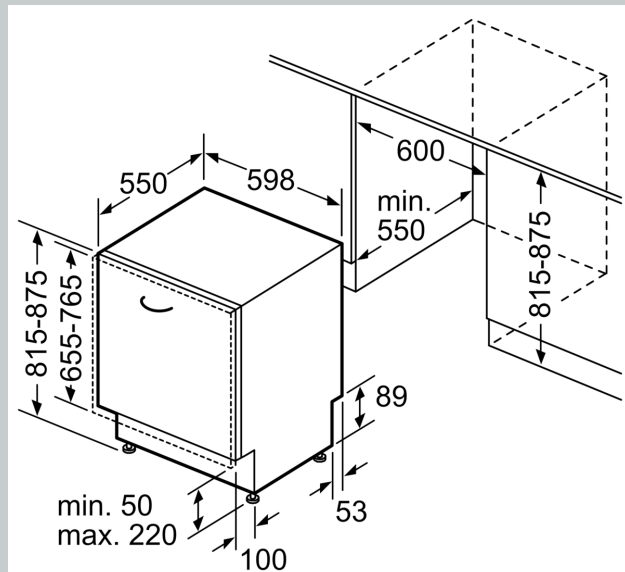

Ausstattung

Technische Daten

Energieeffizienzklasse: B
 Energieverbrauch des eco-Programms pro 100 Betriebszyklen (EU 2017/1369): 64 kWh
 Höchste Anzahl von Maßgedecken (EU 2017/1369): 13
 Wasserverbrauch in Litern im eco-Programm pro Betriebszyklus (EU 2017/1369): 9.0 l
 Programmdauer (EU 2017/1369): 3:35 h
 Geräuschart: 42 dB(A) re 1 pW
 Geräusch-Effizienzklasse: B
 Bauform: Einbau
 Höhe der Arbeitsplatte: 0 mm
 Abmessungen des Gerätes: 815 x 598 x 550 mm
 Min. Nischenmaße für Installation (H x B x T): 815-875 x 600 x 550 mm
 Tiefe bei geöffneter Tür (90°): 1150 mm
 Höhenverstellbare Füße: Ja - alle von vorne
 Höhenverstellung max.: 60 mm
 Verstellbarer Sockel: Horizontal und Vertikal
 Nettogewicht: 35.1 kg
 Bruttogewicht: 37.0 kg
 Anschlusswert: 2400 W
 Absicherung: 10 A
 Spannung: 220-240 V
 Frequenz: 50; 60 Hz
 Länge Anschlusskabel: 175.0 cm
 Steckerart: Schuko-/Gardy.m.
 Erdung
 Länge Zulaufschlauch: 165 cm
 Länge Ablaufschlauch: 190 cm
 EAN-Nummer: 4242004278498
 Gerätetyp: Einbau / Vollintegrierbar

Maßzeichnungen

Maße in mm

⚡ Steckdose
 () Werte mit Verlängerungssatz

Maße in mm