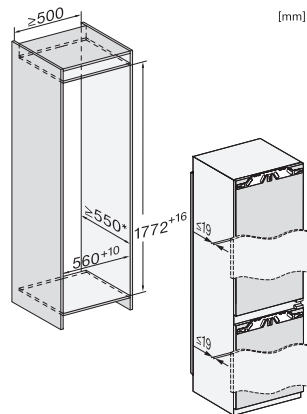

KFN7734C, KFN7734F, KFN7734D, KFN7764D, KFN7785D, KFN7744E, KFN7774D, Einbau (Fußnote*) (Skizze)

*Der deklarierte Energieverbrauch wurde mit einer Nischentiefe von 560 mm ermittelt. Das Kältegerät ist bei einer Nischentiefe von 550 mm voll funktionsfähig, hat aber einen geringfügig höheren Energieverbrauch.