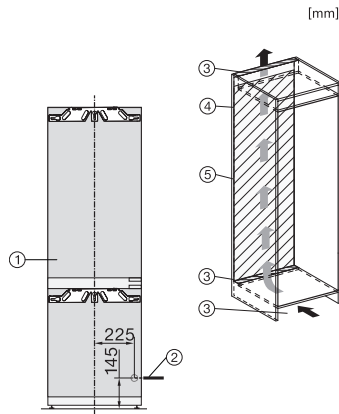

KFN 7744 C 125 Gala Ed

Einbau-Kühl-Gefrierkombination

für die beste Lagerhaltung, dank PerfectFresh Pro, LED Beleuchtung und NoFrost.

KFN7734C, KFN7734F, KFN7734D, KFN7764D, KFN7785D, KFN7744E, KFN7774C, KFN7774D, Installation (Fußnote*) (Skizze)

*1. Ansicht von Vorne, 2. Netzanschlussleitung, L = 2100 mm, 3. Lüftungsausschnitt min. 200 cm², 4. Belüftung, 5. Kein Anschluss in diesem Bereich