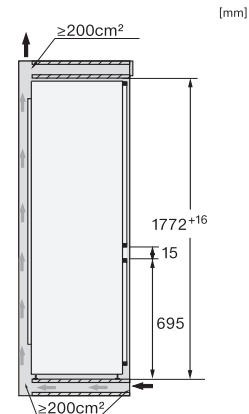

KFNS7734D, KFN7734C, KFN7734E, KFN7734F, KFN7734D, KFN7764D, KFN7785D, KFN7744E, KFN7774D, Seitenansicht (Skizze)