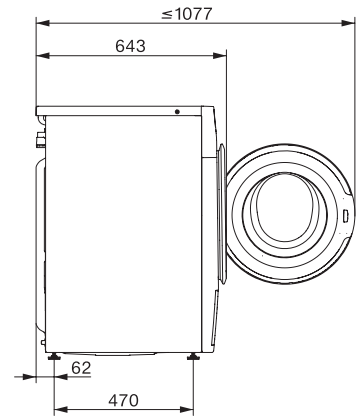

WWB360 WPS PWash&8kg

W1 Waschmaschine Frontlader:

A -20%\* | 8 kg | 1400 U/min | QuickPowerWash | Miele@home | CapDosing

W1 Skizze, 5 Grad Blende, Maße in mm

W1 Skizze, 5 Grad Blende, Maße in mm

W1 Skizze, 5 Grad Blende, Maße in mm

W1 Skizze, 5 Grad Blende, Maße in mm