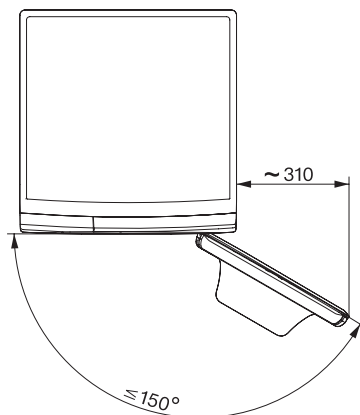

WWB360 WPS PWash&8kg

W1 Waschmaschine Frontlader:

A -20%\* | 8 kg | 1400 U/min | QuickPowerWash | Miele@home | CapDosing

W1 Skizze, 5 Grad Blende, Maße in mm

W1 Skizze, 5 Grad Blende, Maße in mm

W1 Skizze, 5 Grad Blende, Maße in mm

W1 Skizze, 5 Grad Blende, Maße in mm