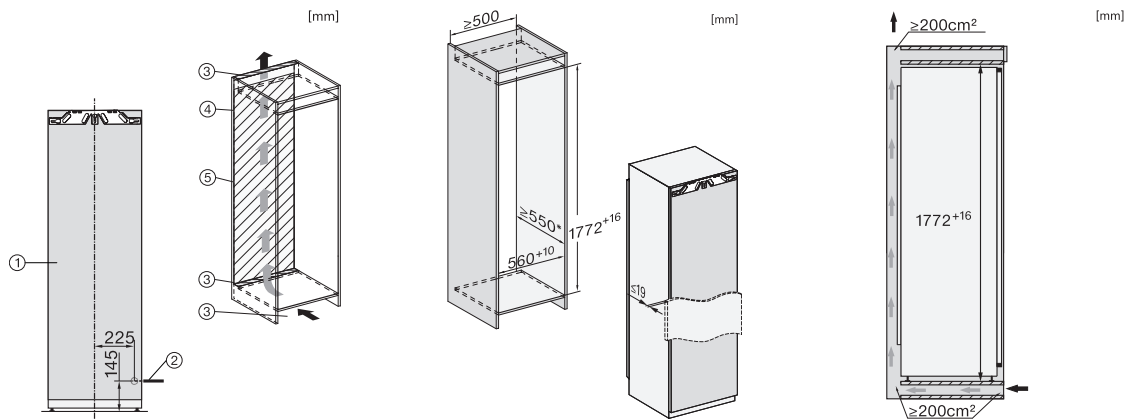

K 7747 C 125 Gala Ed
Einbau-Kühlschrank
für professionelles Einlagern, dank PerfectFresh Pro und DynaCool.

K7733E, K7763E, K7732D, K7732E, K7734F, K7764E, K7743E, K7744E, K7773D, K7774D, Installation (Fußnote*) (Skizze)

*1. Ansicht von Vorne, 2. Netzanschlussleitung, L = 2100 mm, 3. Lüftungsausschnitt min. 200 cm², 4. Belüftung, 5. Kein Anschluss in diesem Bereich

K7733E, K7763E, K7732D, K7732E, K7734F, K7764E, K7743E, K7744E, K7773D, K7774D, Einbau (Fußnote*) (Skizze)

*Der deklarierte Energieverbrauch wurde mit einer Nischentiefe von 560 mm ermittelt. Das Kältegerät ist bei einer Nischentiefe von 550 mm voll funktionsfähig, hat aber einen geringfügig höheren Energieverbrauch.

K7733E, K7763E, K7732D, K7732E, K7734F, K7764E, K7743E, K7744E, K7773D, K7774D, Seitenansicht (Skizze)