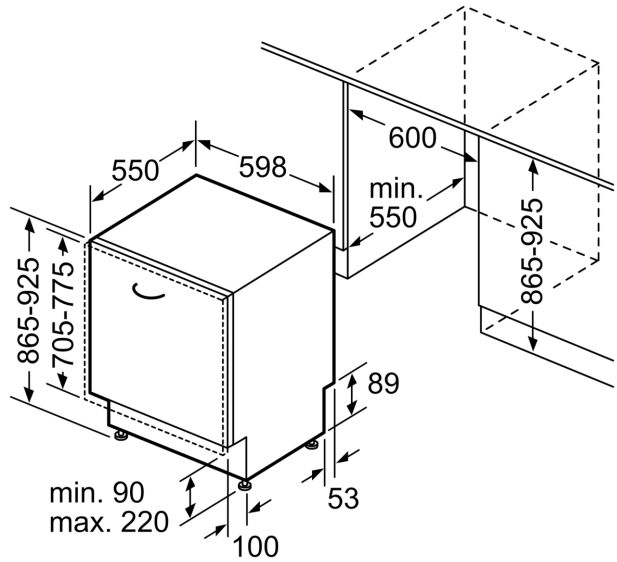

Energieeffizienzklasse:D
 Energieverbrauch des Eco 50°C Programm pro 100 Betriebszyklen: .84 kWh
 Höchste Anzahl von Maßgedecken (EU 2017/1369):13
 Wasserverbrauch in Litern im eco-Programm pro Betriebszyklus (EU 2017/1369):9.0 l
 Programmdauer (EU 2017/1369):4:30 h
 Luftschallemissionen (EU 2017/1369):42 dB(A) re 1 pW
 Luftschallemissionsklasse (EU 2017/1369):B
 Bauform:Integrierbar
 Höhe der Arbeitsplatte:0 mm
 Abmessungen des Gerätes:865 x 598 x 550 mm
 Min. Nischenmaße für Installation (H x B x T):865-925 x 600 x 550 mm
 Tiefe bei geöffneter Tür (90°):1200 mm
 Höhenverstellbare Füße:Ja - alle von vorne
 Höhenverstellung max.:60 mm
 Verstellbarer Sockel:Horizontal und Vertikal
 Nettogewicht:36.1 kg
 Bruttogewicht:38.0 kg
 Anschlusswert:2400 W
 Absicherung:10 A
 Spannung:220-240 V
 Frequenz:50; 60 Hz
 Länge Anschlusskabel:175.0 cm
 Steckerart:Schuko-/Gardy.m.Erdung
 Länge Zulaufschlauch:165 cm
 Länge Ablaufschlauch:190 cm
 EAN-Nummer:4242004273752
 Art der Installation:Vollintegriert

Technische Informationen und Zubehör

- Aqua Stop: eine Constructa Garantie bei Wasserschäden – ein Geräteleben lang.*
- Glasschutz-Technik

- inkl. Flaschenhalter
- inkl. Backblechhalter (2x)
- inkl. Kleinteilehalter (2x)
- Salzeinfüllhilfe (Trichter)
- Inkl. Dampfschutz für die Arbeitsplatte
- Gerätemaße (H x B x T): 86.5 cm x 59.8 cm x 55.0 cm

* Garantiebedingungen finden Sie unter <https://www.constructa.com/de/service/garantie>

Vollintegrierter Geschirrspüler, 60 cm, XXL CB6VX00HAD

Maße in mm

⚡ Steckdose
() Werte mit Verlängerungssatz

Maße in mm