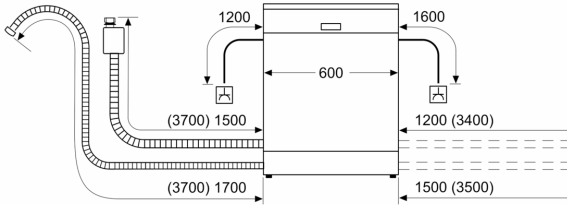

Energieeffizienzklasse:D
 Energieverbrauch des Eco 50°C Programm pro 100 Betriebszyklen: .84 kWh
 Höchste Anzahl von Maßgedecken (EU 2017/1369):13
 Wasserverbrauch in Litern im eco-Programm pro Betriebszyklus (EU 2017/1369):9.0 l
 Programmdauer (EU 2017/1369):4:30 h
 Luftschallemissionen (EU 2017/1369):42 dB(A) re 1 pW
 Luftschallemissionsklasse (EU 2017/1369):B
 Bauform:Integrierbar
 Höhe der Arbeitsplatte:0 mm
 Abmessungen des Gerätes:865 x 598 x 550 mm
 Min. Nischenmaße für Installation (H x B x T):865-925 x 600 x 550 mm
 Tiefe bei geöffneter Tür (90°):1200 mm
 Höhenverstellbare Füße:Ja - alle von vorne
 Höhenverstellung max.:60 mm
 Verstellbarer Sockel:Horizontal und Vertikal
 Nettogewicht:36.1 kg
 Bruttogewicht:38.0 kg
 Anschlusswert:2400 W
 Absicherung:10 A
 Spannung:220-240 V
 Frequenz:50; 60 Hz
 Länge Anschlusskabel:175.0 cm
 Steckerart:Schuko-/Gardy.m.Erdung
 Länge Zulaufschlauch:165 cm
 Länge Ablaufschlauch:190 cm
 EAN-Nummer:4242004273752
 Art der Installation:Vollintegriert

* Garantiebedingungen finden Sie unter <https://www.constructa.com/de/service/garantie>

Vollintegrierter Geschirrspüler, 60 cm, XXL CB6VX00HAD

Maße in mm

⚡ Steckdose
() Werte mit Verlängerungssatz

Maße in mm