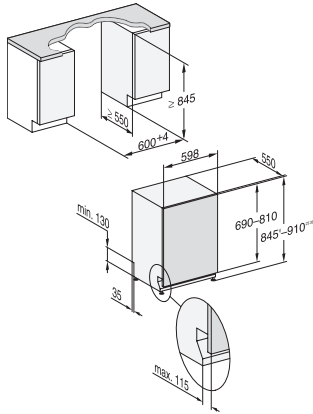

G 7265 SCVi XXL

Vollintegrierter Geschirrspüler XXL

mit 3D MultiFlex-Schublade für höchsten Komfort.

EAN: 4002516702375 / Materialnummer: 12338150 / Alte Materialnummer: 21726562D

ExtraLeise 39 dB(A)	•
Gerätepflege	•
Salz ausspülen	•
Spüloptionen	
BottleClean	•
Quick	•
IntenseZone	•
Extra sauber	•
Extra trocken	•
Korbgestaltung	
Besteckunterbringung	3D-MultiFlex-Schublade
FlexCare-Gläserhalter	2
FlexCare-Tassenauflage	1
Korbgestaltung	ExtraComfort
Anzahl Maßgedecke	14
MultiClip	•
FlexCare Glass & Bottle	•
XL Assist	•
Sicherheit	
Waterproof-System	•
Sieb-Kontrollanzeige	•
Kindersicherung	•
Technische Daten	
Nischenbreite minimal in mm	600
Nischenbreite maximal in mm	600
Nischenhöhe minimal in mm	845
Nischenhöhe maximal in mm	910
Nischentiefe in mm	550
Gerätebreite in mm	598
Gerätehöhe in mm	845
Gerätetiefe in mm	550
Gerätetiefe bei geöffneter Tür in cm	120,5
Nettogewicht in kg	49,0
Gesamtanschlusswert in kW	2,00
Spannung in V	230
Absicherung in A	10
Phasenanzahl	1
Elektrische Frequenz Standard	50
Länge Wasserzulaufschlauch in m	1,50
Länge Wasserablaufschlauch in m	1,50
Länge der elektrischen Zuleitung in m	1,70
Min. Frontplattengewicht in kg	4,0
Max. Frontplattengewicht in kg	10,0
[über Kundendienst nachrüstbar auf min.]	7,0
[über Kundendienst nachrüstbar auf max.]	14,0
Verfügbare Displaysprachen	

G 7265 SCVi XXL

Vollintegrierter Geschirrspüler XXL
mit 3D MultiFlex-Schublade für höchsten Komfort.

G7000 XXL, vollintegrierbare G, 60cm (Skizze)

1) Sockelhöhe 35-155 mm, , 2) Sockelhöhe 100-220 mm, , 3) Gerätehöhe max. 970 mm mit Umbausatz Sockelhöhe-1 (Mat.-Nr. 6.394.761), ,