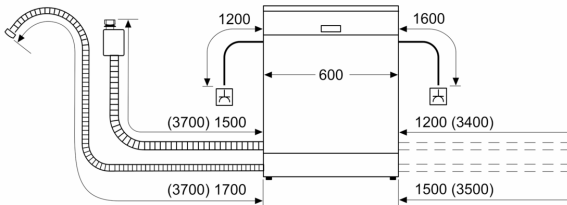

* Garantiebedingungen finden Sie unter <https://www.constructa.com/de/service/garantie>

Vollintegrierter Geschirrspüler, 60 cm CG6VX01EBD

Maße in mm

✦ Steckdose
() Werte mit Verlängerungssatz

Maße in mm