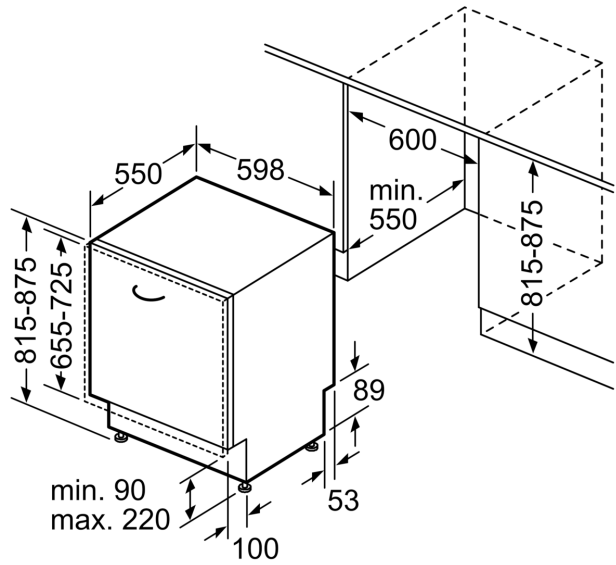

Technische Informationen und Zubehör

- Aqua Stop: eine Constructa Garantie bei Wasserschäden – ein Geräteleben lang.*

- Glasschutz-Technik
- inkl. Flaschenhalter
- inkl. Kleinteilehalter (2x)
- inkl. Backblechhalter (4x)
- Salzeinfüllhilfe (Trichter)
- Inkl. Dampfschutz-Blech
- Gerätemaße (H x B x T): 81.5 cm x 59.8 cm x 55.0 cm

* Garantiebedingungen finden Sie unter <https://www.constructa.com/de/service/garantie>

Vollintegrierter Geschirrspüler, 60 cm CG6VX01EBD

Maße in mm

✦ Steckdose
() Werte mit Verlängerungssatz

Maße in mm