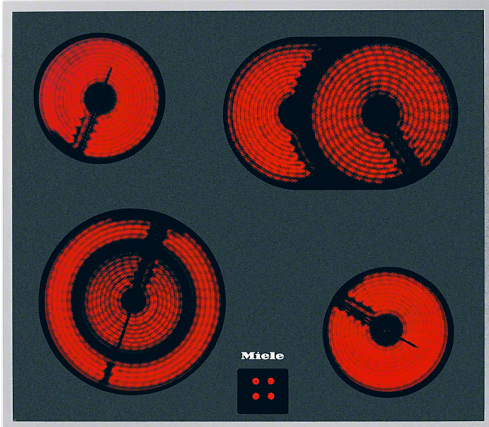

KM 6003 LPT Edelstahl D

EAN: 4002514359533 Artikel-Nr.: 26600352D Mat-Nr.: 7077470

Ausstattung

Design

Aufliegender Rahmen • Schwarzer Flächendruck "LightPrint" in den nicht beheizten Bereichen der Glaskeramik

Kochzonenausstattung

4 HiLight-Kochzonen, davon 1 als Vario-Kochzone und 1 als Koch-/Bräterzone • Vorne links 120/210 mm Ø, 750/2200 Watt, • Hinten links 145 mm Ø, 1200 Watt, • Hinten rechts 170/265 mm Ø, 1500/2400 Watt, • Vorne rechts 145 mm Ø, 1200 Watt • Gesamtanschlusswert: 7000 Watt

Leicht zu reinigende Glaskeramik

Maße

Ausschnittmaß B x T: 560 mm x 500 mm • Gerätemaß B x T: 574 mm x 514 mm

Mitgeliefertes Zubehör

Glasschaber