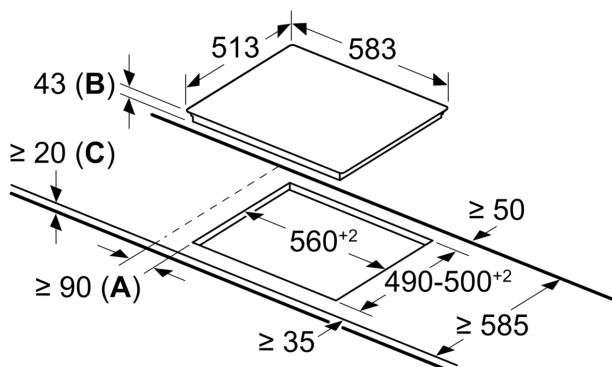

Ausstattung

Technische Daten

Geräteart:Kochfeld
Glaskeramik	
Bauform:Einbau
Energiequelle:Elektro
Anzahl der Kochzonen:4
Min. Nischenmaße für Installation (H x B x T):43 x 560-560 x 490-500 mm
Gerätebreite:583 mm
Abmessungen des Gerätes:43 x 583 x 513 mm
Abmessungen des verpackten Gerätes:100 x 750 x 590 mm
Nettogewicht:7.4 kg
Bruttogewicht:8.2 kg
Restwärmeanzeige:Getrennt
Lage der Steuerung:Bedienelemente am Einbauherd
Art der Steuerung:mit Einbaubacköfen/-herden kombiniert
Hauptoberflächenmaterial:Glaskeramik
Oberflächenfarbe:Schwarz, Edelstahl
Rahmenfarbe:Edelstahl
EAN-Nummer:4242003899441
Spannung:220-240 V
Frequenz:50; 60 Hz

Benutzerfreundlichkeit

- im Herd: Steuern Sie die Leistung der Kochstelle mit den Knebeln am Herd.

Design

- Flachrahmen-Design, aufliegend

Sicherheit

- 4 Restwärmeanzeigen: zeigt an, welche Kochzonen noch heiß sind.

Installation

- Maße des Gerätes (HxBxT mm): 43 x 583 x 513
- Erforderliche Nischengröße (HxBxT mm): 43 x 560 x (490 - 500)
- Minimale Arbeitsplattenstärke: 16 mm
- Gesamtanschlusswert: 7800 W

**iQ300, Elektro-Kochfeld, 60 cm,
herdgesteuert, Schwarz, Mit
Rahmen aufliegend
EA64RGNA1E**

Maßzeichnungen

Maße in mm

- A:** Mindestabstand zwischen Kochfeld und Wand
- B:** Einbautiefe
- C:** Mit darunter eingebautem Backofen ggf. mehr; siehe Platzbedarf für den Backofen.