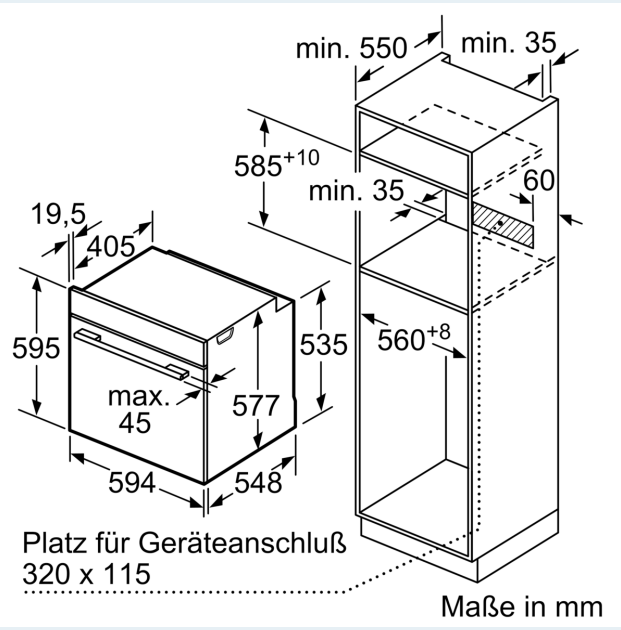

Technische Info:

- Länge des Anschlusskabels: 120 cm
- Nennspannung: 220 - 240 V
- Gesamtanschlusswert Elektro: 3.6 kW

- Energieeffizienzklasse (gem. EU Nr. 65/2014): A+(auf einer Energieeffizienzklassen-Skala von A+++ bis D)
- Energieverbrauch pro Zyklus im konventionellen Modus:0.87 kWh
- Energieverbrauch pro Zyklus im Umluft-Modus:0.69 kWh
- Zahl der Garräume: 1 Wärmequelle: elektrisch Innenraumvolumen:71 l

Maße

- Gerätemaße (HxBxT): 595 x 594 x 548mm
- Nischenmaße (HxBxT): 595 mm x 560 mm x 550 mm
- „Maße und Einbauhinweise zu diesem Gerät gemäß technischer Zeichnung beachten“

iQ700, Einbau-Backofen, 60 x 60 cm, Schwarz, Edelstahl
HB776G3B1

Maßzeichnungen

Maße in mm

Wird das Gerät unter einem Kochfeld eingebaut, muss folgende Arbeitsplattenstärke (ggf. inkl. Unterkonstruktion) beachtet werden.

Kochfeld-Typ	min. Arbeitsplattenstärke	
	aufgesetzt	flächenbündig
Induktionskochfeld	37 mm	38 mm
Vollflächen-Induktionskochfeld	47 mm	48 mm
Gaskochfeld	30 mm	38 mm
Elektrokochfeld	27 mm	30 mm

Maßzeichnungen