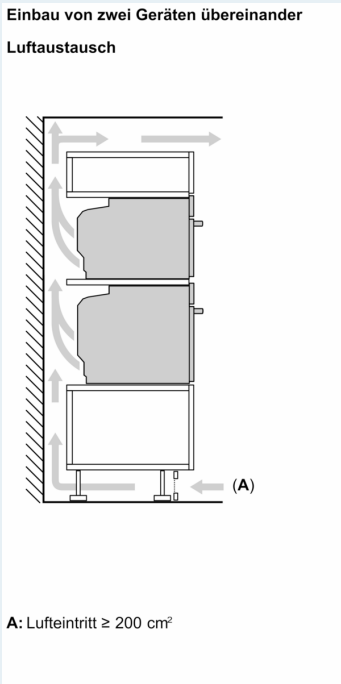

Technische Info:

- Länge des Anschlusskabels: 120 cm
- Nennspannung: 220 - 240 V
- Gesamtanschlusswert Elektro: 3.6 kW

- Energieeffizienzklasse (gem. EU Nr. 65/2014): A+(auf einer Energieeffizienzklassen-Skala von A+++ bis D)
- Energieverbrauch pro Zyklus im konventionellen Modus:0.87 kWh
- Energieverbrauch pro Zyklus im Umluft-Modus:0.69 kWh
- Zahl der Garräume: 1 Wärmequelle: elektrisch Innenraumvolumen:71 l

Maße

- Gerätemaße (HxBxT): 595 x 594 x 548mm
- Nischenmaße (HxBxT): 595 mm x 560 mm x 550 mm
- „Maße und Einbauhinweise zu diesem Gerät gemäß technischer Zeichnung beachten“

iQ700, Einbau-Backofen, 60 x 60 cm, Schwarz, Edelstahl
HB776G3B1

Maßzeichnungen

Maße in mm

Wird das Gerät unter einem Kochfeld eingebaut, muss folgende Arbeitsplattenstärke (ggf. inkl. Unterkonstruktion) beachtet werden.

Kochfeld-Typ	min. Arbeitsplattenstärke	
	aufgesetzt	flächenbündig
Induktionskochfeld	37 mm	38 mm
Vollflächen-Induktionskochfeld	47 mm	48 mm
Gaskochfeld	30 mm	38 mm
Elektrokochfeld	27 mm	30 mm