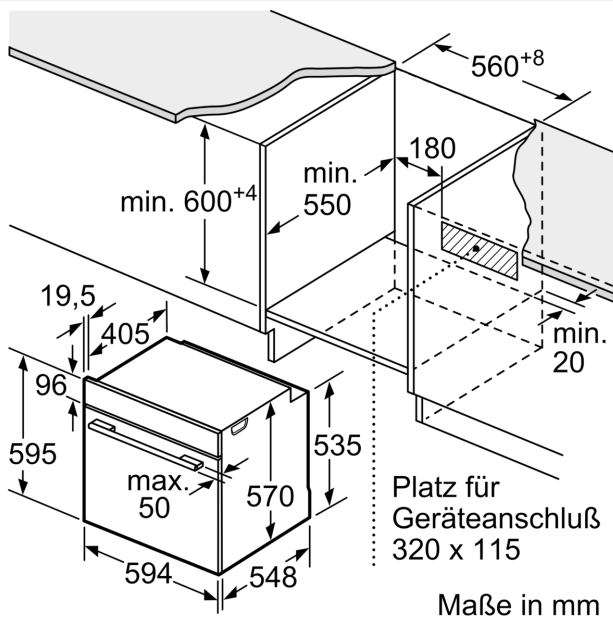

Ausstattung

Technische Daten

Bauform: Einbau
 Integriertes Reinigungssystem: Pyrolytisch
 Min. Nischenmaße für Installation (H x B x T): 600-604 x 560-568 x 550 mm
 Abmessungen des Gerätes: 595 x 594 x 548 mm
 Abmessungen des verpackten Gerätes: 660 x 675 x 655 mm
 Material der Blende: Glas
 Material der Tür: Glas
 Nettogewicht: 37.7 kg
 Nettovolumen - Backrohr 1: 71 l
 Beheizungsarten: Großflächengrill, Heißluft sanft, Heißluft, Ober-/Unterhitze, Umluftgrill
 Material 1. Backrohr: Andere
 Backofenregelung: elektronisch
 Anzahl eingebauter Leuchten: 1
 EAN-Nummer: 4242003799598
 Anzahl der Innenräume: 1
 Energieeffizienzklasse: A
 Energieverbrauch pro Ober-/Unterhitze Zyklus: 0.99 kWh/Zyklus
 Energieverbrauch pro Heißluft-Zyklus: 0.81 kWh/Zyklus
 Energieeffizienzindex: 95.3 %
 Anschlusswert: 11400 W
 Absicherung: 3*16 A
 Spannung: 220-240 V
 Frequenz: 60; 50 Hz
 Steckerart: Ohne Stecker (Anschluss durch Elektrofachkraft), Festanschluss
 Integriertes Zubehör: 1 x Kombirost, 1 x Universalpfanne

Technische Info:

- Nur zur Kombination mit einem konventionellen Glaskeramik-Kochfeld.
- Nennspannung: 220 - 240 V
- Gesamtanschlusswert Elektro: 11.4 kW
- Energieeffizienzklasse (gem. EU Nr. 65/2014): A(auf einer Energieeffizienzklassen-Skala von A+++ bis D)
- Energieverbrauch pro Zyklus im konventionellen Modus:0.99 kWh
- Energieverbrauch pro Zyklus im Umluft-Modus:0.81 kWh
- Zahl der Garräume: 1 Wärmequelle: elektrisch
Innenraumvolumen:71 l

Maße

- Gerätemaße (HxBxT): 595 x 594 x 548mm
- Nischenmaße (HxBxT): 604 mm x 560 mm x 550 mm
- „Maße und Einbauhinweise zu diesem Gerät gemäß technischer Zeichnung beachten“

**iQ300, Einbau-Herd, 60 x 60 cm,
Edelstahl
HE273ABS0**

Maßzeichnungen

Einbau mit einem Kochfeld.