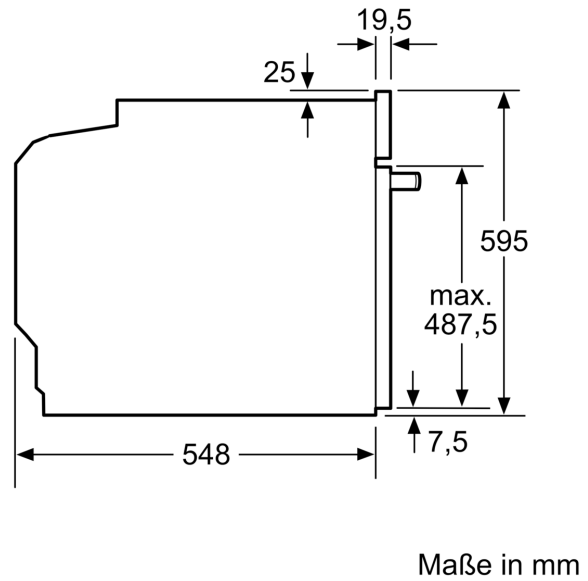

Ausstattung

Technische Daten

Bauform: Einbau
 Integriertes Reinigungssystem: Pyrolytisch
 Min. Nischenmaße für Installation (H x B x T): 600-604 x 560-568 x 550 mm
 Abmessungen des Gerätes: 595 x 594 x 548 mm
 Abmessungen des verpackten Gerätes: 660 x 675 x 655 mm
 Material der Blende: Glas
 Material der Tür: Glas
 Nettogewicht: 37.7 kg
 Nettovolumen - Backrohr 1: 71 l
 Beheizungsarten: Großflächengrill, Heißluft sanft, Heißluft, Ober-/Unterhitze, Umluftgrill
 Material 1. Backrohr: Andere
 Backofenregelung: elektronisch
 Anzahl eingebauter Leuchten: 1
 EAN-Nummer: 4242003799598
 Anzahl der Innenräume: 1
 Energieeffizienzklasse: A
 Energieverbrauch pro Ober-/Unterhitze Zyklus: 0.99 kWh/Zyklus
 Energieverbrauch pro Heißluft-Zyklus: 0.81 kWh/Zyklus
 Energieeffizienzindex: 95.3 %
 Anschlusswert: 11400 W
 Absicherung: 3*16 A
 Spannung: 220-240 V
 Frequenz: 60; 50 Hz
 Steckerart: Ohne Stecker (Anschluss durch Elektrofachkraft), Festanschluss
 Integriertes Zubehör: 1 x Kombirost, 1 x Universalpfanne

Technische Info:

- Nur zur Kombination mit einem konventionellen Glaskeramik-Kochfeld.
- Nennspannung: 220 - 240 V
- Gesamtanschlusswert Elektro: 11.4 kW
- Energieeffizienzklasse (gem. EU Nr. 65/2014): A(auf einer Energieeffizienzklassen-Skala von A+++ bis D)
- Energieverbrauch pro Zyklus im konventionellen Modus:0.99 kWh
- Energieverbrauch pro Zyklus im Umluft-Modus:0.81 kWh
- Zahl der Garräume: 1 Wärmequelle: elektrisch
Innenraumvolumen:71 l

Maße

- Gerätemaße (HxBxT): 595 x 594 x 548mm
- Nischenmaße (HxBxT): 604 mm x 560 mm x 550 mm
- „Maße und Einbauhinweise zu diesem Gerät gemäß technischer Zeichnung beachten“

**iQ300, Einbau-Herd, 60 x 60 cm,
Edelstahl
HE273ABS0**

Maßzeichnungen

Einbau mit einem Kochfeld.