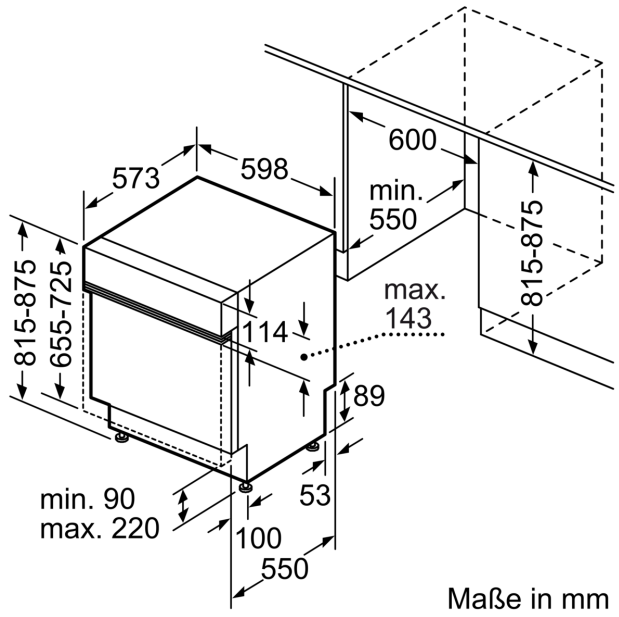

Ausstattung

Technische Daten

Energieeffizienzklasse:	A
Energieverbrauch des eco-Programms pro 100 Betriebszyklen (EU 2017/1369):	54 kWh
Höchste Anzahl von Maßgedecken (EU 2017/1369):	14
Wasserverbrauch in Litern im eco-Programm pro Betriebszyklus (EU 2017/1369):	9.5 l
Programmdauer (EU 2017/1369):	4:55 h
Geräuschwert:	43 dB(A) re 1 pW
Geräusch-Effizienzklasse:	B
Bauform:	Einbau
Höhe der Arbeitsplatte:	0 mm
Abmessungen des Gerätes:	815 x 598 x 573 mm
Min. Nischenmaße für Installation (H x B x T):	815-875 x 600 x 550 mm
Tiefe bei geöffneter Tür (90°):	1150 mm
Höhenverstellbare Füße:	Ja - alle von vorne
Höhenverstellung max.:	60 mm
Verstellbarer Sockel:	Horizontal und Vertikal
Nettogewicht:	44.1 kg
Bruttogewicht:	46.0 kg
Anschlusswert:	2400 W
Absicherung:	10 A
Spannung:	220-240 V
Frequenz:	50; 60 Hz
Länge Anschlusskabel:	175.0 cm
Steckerart:	Schuko-/Gardy mit Erdung
Länge Zulaufschlauch:	165 cm
Länge Ablaufschlauch:	190 cm
EAN-Nummer:	4242003948521
Gerätetyp:	Teilintegrierbar

Maße

- Gerätemaße (H x B x T): 81.5 cm x 59.8 cm x 57.3 cm

¹ auf einer Energieeffizienzklassen-Skala von A bis G

²Energieverbrauch kWh/100 Betriebszyklen (im Programm Eco 50 °C)

³ Wasserverbrauch in Liter pro Betriebszyklus (im Programm Eco 50 °C)

Maßzeichnungen

Maße in mm

⚡ Steckdose
() Werte mit Verlängerungssatz

Maße in mm