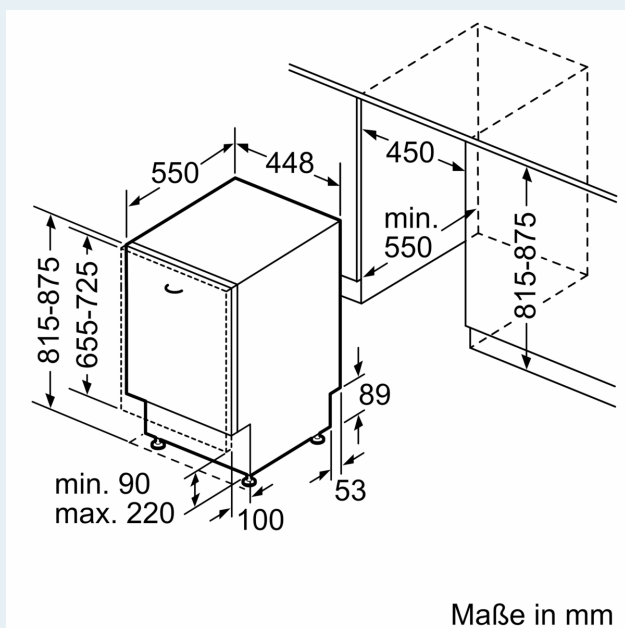

Ausstattung

Technische Daten

Energieeffizienzklasse:	C
Energieverbrauch des eco-Programms pro 100 Betriebszyklen (EU 2017/1369):	59 kWh
Höchste Anzahl von Maßgedecken (EU 2017/1369):	10
Wasserverbrauch in Litern im eco-Programm pro Betriebszyklus (EU 2017/1369):	8.9 l
Programmdauer (EU 2017/1369):	3:15 h
Geräuschwert:	44 dB(A) re 1 pW
Geräusch-Effizienzklasse:	B
Bauform:	Einbau
Höhe der Arbeitsplatte:	0 mm
Abmessungen des Gerätes:	815 x 448 x 550 mm
Min. Nischenmaße für Installation (H x B x T):	815-875 x 450 x 550 mm
Tiefe bei geöffneter Tür (90°):	1150 mm
Höhenverstellbare Füße:	Ja - alle von vorne
Höhenverstellung max.:	60 mm
Verstellbarer Sockel:	Horizontal und Vertikal
Nettogewicht:	30.2 kg
Bruttogewicht:	31.7 kg
Anschlusswert:	2400 W
Absicherung:	10 A
Spannung:	220-240 V
Frequenz:	50; 60 Hz
Länge Anschlusskabel:	175.0 cm
Steckerart:	Schuko-/Gardy mit Erdung
Länge Zulaufschlauch:	165 cm
Länge Ablaufschlauch:	205 cm
EAN-Nummer:	4242003935019
Gerätetyp:	Einbau / Vollintegrierbar

Maße

- Salzeinfüllhilfe (Trichter)
- Inkl. Dampfschutz-Blech

Zubehör

- Gerätemaße (H x B x T): 81.5 cm x 44.8 cm x 55.0 cm

¹ auf einer Energieeffizienzklassen-Skala von A bis G

²Energieverbrauch kWh/100 Betriebszyklen (im Programm Eco 50 °C)

iQ300, Vollintegrierter Geschirrspüler, 45 cm SR83EX01LD

Maßzeichnungen

⚡ Steckdose
() Werte mit Verlängerungssatz