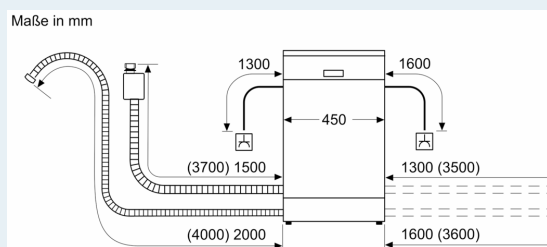

Ausstattung

Technische Daten

Energieeffizienzklasse:	C
Energieverbrauch des eco-Programms pro 100 Betriebszyklen (EU 2017/1369):	59 kWh
Höchste Anzahl von Maßgedecken (EU 2017/1369):	10
Wasserverbrauch in Litern im eco-Programm pro Betriebszyklus (EU 2017/1369):	8.9 l
Programmdauer (EU 2017/1369):	3:15 h
Geräuschwert:	44 dB(A) re 1 pW
Geräusch-Effizienzklasse:	B
Bauform:	Einbau
Höhe der Arbeitsplatte:	0 mm
Abmessungen des Gerätes:	815 x 448 x 550 mm
Min. Nischenmaße für Installation (H x B x T):	815-875 x 450 x 550 mm
Tiefe bei geöffneter Tür (90°):	1150 mm
Höhenverstellbare Füße:	Ja - alle von vorne
Höhenverstellung max.:	60 mm
Verstellbarer Sockel:	Horizontal und Vertikal
Nettogewicht:	30.2 kg
Bruttogewicht:	31.7 kg
Anschlusswert:	2400 W
Absicherung:	10 A
Spannung:	220-240 V
Frequenz:	50; 60 Hz
Länge Anschlusskabel:	175.0 cm
Steckerart:	Schuko-/Gardy mit Erdung
Länge Zulaufschlauch:	165 cm
Länge Ablaufschlauch:	205 cm
EAN-Nummer:	4242003935019
Gerätetyp:	Einbau / Vollintegrierbar

Maße

- Salzeinfüllhilfe (Trichter)
- Inkl. Dampfschutz-Blech

Zubehör

- Gerätemaße (H x B x T): 81.5 cm x 44.8 cm x 55.0 cm

¹ auf einer Energieeffizienzklassen-Skala von A bis G

²Energieverbrauch kWh/100 Betriebszyklen (im Programm Eco 50 °C)

iQ300, Vollintegrierter Geschirrspüler, 45 cm SR83EX01LD

Maßzeichnungen

⚡ Steckdose
() Werte mit Verlängerungssatz