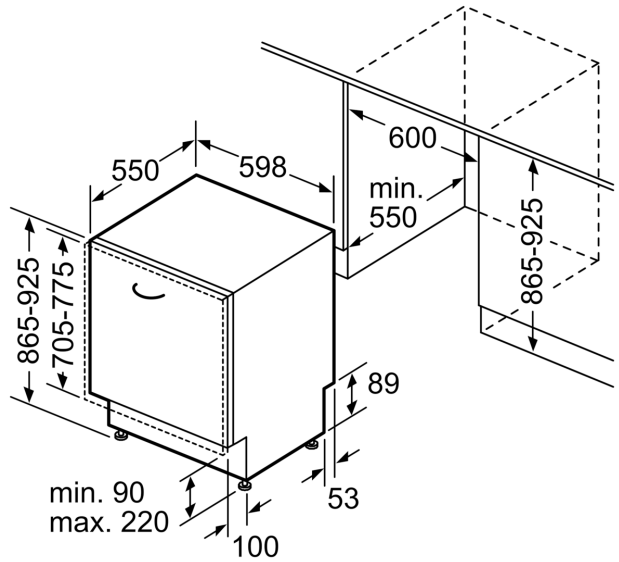

Ausstattung

Technische Daten

Energieeffizienzklasse:	B
Energieverbrauch des eco-Programms pro 100 Betriebszyklen (EU 2017/1369):	64 kWh
Höchste Anzahl von Maßgedecken (EU 2017/1369):	13
Wasserverbrauch in Litern im eco-Programm pro Betriebszyklus (EU 2017/1369):	9.0 l
Programmdauer (EU 2017/1369):	3:35 h
Geräuschwert:	40 dB(A) re 1 pW
Geräusch-Effizienzklasse:	B
Bauform:	Einbau
Höhe der Arbeitsplatte:	0 mm
Abmessungen des Gerätes:	865 x 598 x 550 mm
Min. Nischenmaße für Installation (H x B x T):	865-925 x 600 x 550 mm
Tiefe bei geöffneter Tür (90°):	1200 mm
Höhenverstellbare Füße:	Ja - alle von vorne
Höhenverstellung max.:	60 mm
Verstellbarer Sockel:	Horizontal und Vertikal
Nettogewicht:	46.6 kg
Bruttogewicht:	48.5 kg
Anschlusswert:	2400 W
Absicherung:	10 A
Spannung:	220-240 V
Frequenz:	50; 60 Hz
Länge Anschlusskabel:	175.0 cm
Steckerart:	Schuko-/Gardy mit Erdung
Länge Zulaufschlauch:	165 cm
Länge Ablaufschlauch:	190 cm
EAN-Nummer:	4242003938713
Gerätetyp:	Einbau / Vollintegrierbar

Maße

- Gerätemaße (H x B x T): 86.5 cm x 59.8 cm x 55.0 cm

¹ auf einer Energieeffizienzklassen-Skala von A bis G

²Energieverbrauch kWh/100 Betriebszyklen (im Programm Eco 50 °C)

³ Wasserverbrauch in Liter pro Betriebszyklus (im Programm Eco 50 °C)

Maßzeichnungen

Maße in mm

⚡ Steckdose
() Werte mit Verlängerungssatz

Maße in mm