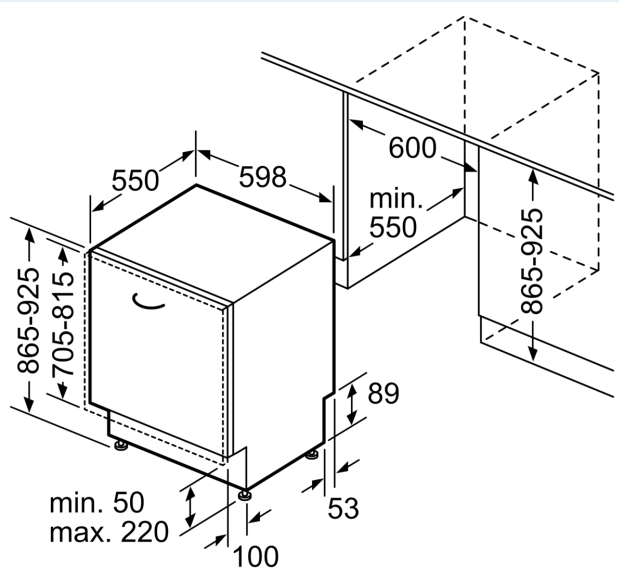

#### Maße

- Gerätemaße (H x B x T): 86.5 cm x 59.8 cm x 55.0 cm

<sup>1</sup> auf einer Energieeffizienzklassen-Skala von A bis G

<sup>2</sup>Energieverbrauch kWh/100 Betriebszyklen (im Programm Eco 50 °C)

**iQ300, Vollintegrierter  
Geschirrspüler, 60 cm, XXL,  
varioScharnier für besondere  
Einbausituationen  
SX73EX01BD**

**Maßzeichnungen**

Maße in mm

⚡ Steckdose  
( ) Werte mit Verlängerungssatz

Maße in mm