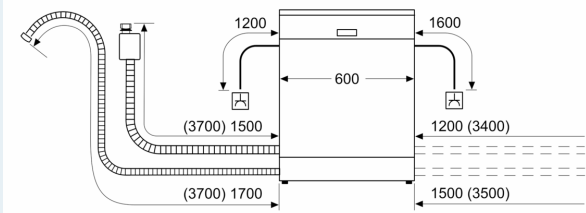

#### Maße

- Gerätemaße (H x B x T): 86.5 cm x 59.8 cm x 55.0 cm

<sup>1</sup> auf einer Energieeffizienzklassen-Skala von A bis G

<sup>2</sup>Energieverbrauch kWh/100 Betriebszyklen (im Programm Eco 50 °C)

**iQ300, Vollintegrierter  
Geschirrspüler, 60 cm, XXL,  
varioScharnier für besondere  
Einbausituationen  
SX73EX01BD**

**Maßzeichnungen**

Maße in mm

⚡ Steckdose  
( ) Werte mit Verlängerungssatz

Maße in mm